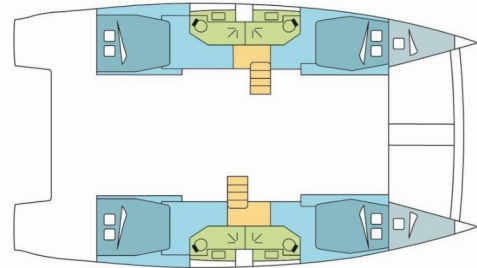

BALI 4.5

BRIGANTIN

El Catamarán Bali 4.5 „BRIGANTIN “, construido en el año 2019, está amarrado en Praslin, - Seychelles. El yate tiene 4 + 2 cabinas, puede alojar a 8 + 2 + 2 personas y tiene 4 baños/duchas.

BRIGANTIN

Año De Producción

2019

Longitud

13.60 m

Cabins

4 + 2

Camas

8 + 2 + 2

Máx. Pasajeros

10

Baño/Ducha

4

EQUIPAMIENTO ESTÁNDAR DEL YATE

Cocina	Congelador, Maquina de hielo, Refrigerador (615 l)
Comodidad	Cojines de bañera, Cojines de solárium, Cojines exteriores
Cubierta	Bañera / popa, ducha exterior, Bimini top, Bote, Escalera de baño, Flybridge, Mesa de la bañera, Molinete de ancla electrico, Pescante
Electricidad del yate	Aire acondicionado, Enchufe 220V, 12 V, Generador (11 KW 50 HZ), Inversor (12v/220v), Paneles solares (100 W), Potabilizadora - desalinizadora (120 L/H)
Entretenimiento	Radio fusión, Reproductor Bluetooth
Interior	Mesa convertible, Mesa convertible en salon, Ventiladores electricos en cabañas, WC electrico
Navegación	Instrumento de viento / anemómetro, Piloto automático, Plotter GPS, Sonda de profundidad, Velocímetro (registro de velocidad)
Seguridad	Radio VHF
Velas	Lazy bag, Lazy jacks, Torno eléctrico de vela principal