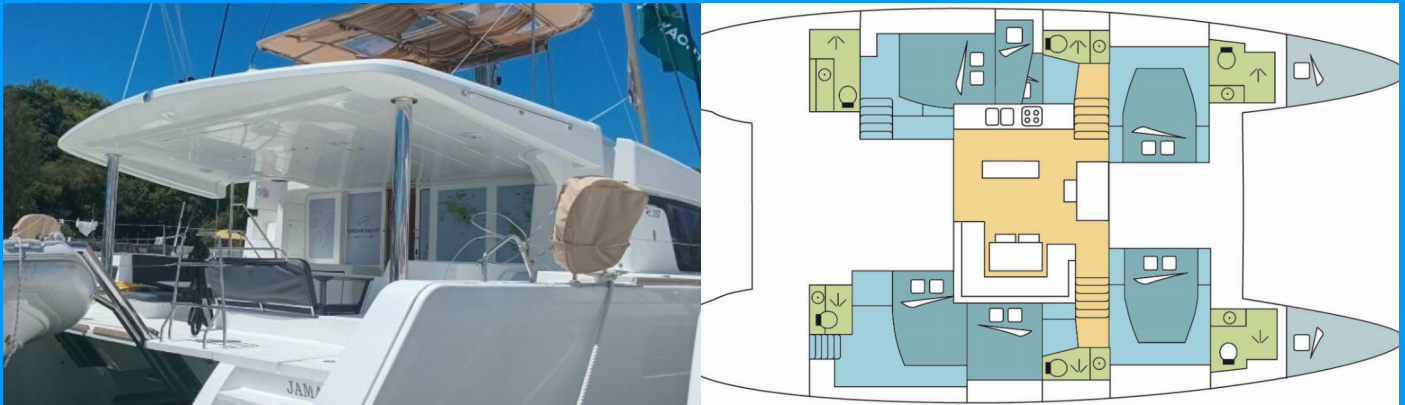

LAGOON 52 F

JAMALAC

El Catamarán Lagoon 52 F „JAMALAC “, construido en el año 2018, está amarrado en Praslin, - Seychelles. El yate tiene 6 + 2 cabinas, puede alojar a 12 + 2 personas y tiene 6 baños/duchas.

ESPECIFICACIONES DEL YATE

Base De Chárter

Praslin, Seychelles

Yacht ID

2421

Marca

Lagoon-Bénéteau

Nombre

JAMALAC

Año De Producción

2018

Longitud

15.84 m

Cabins

6 + 2

Camas