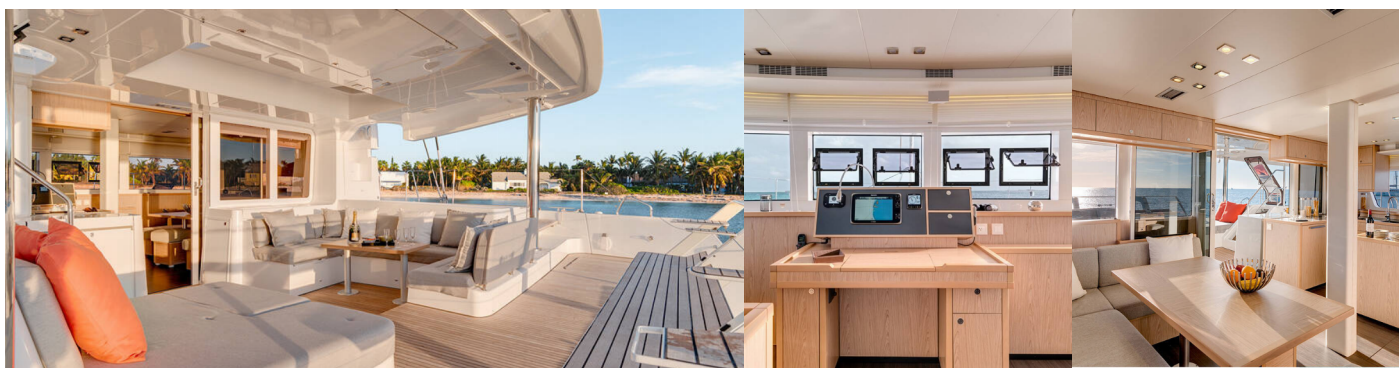

PRICE / WEEKS

25.04. - 02.05.2026

Reservado

02.05. - 09.05.2026

Reservado

09.05. - 16.05.2026

Reservado

WEB

najachty.pl

TELÉFONO

+48 882 071 532

CORREO ELECTRÓNICO

biuro@najachty.pl

NAJACHTY

ul. Pi. Świętej Małgorzaty 1-2/42B, 58-100, Świdnica, Polonia