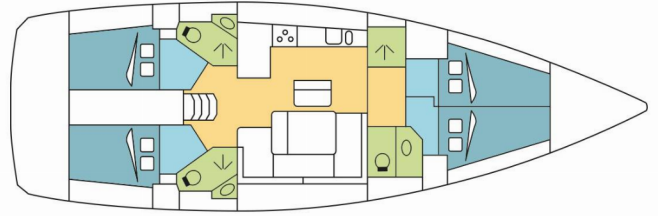

# BAVARIA CRUISER 46

LUPI

El Velero Bavaria Cruiser 46 „LUPI“, construido en el año 2016, está amarrado en Praslin, - Seychelles. El yate tiene 4 cabinas, puede alojar a 8 personas y tiene 3 baños/duchas.

## ESPECIFICACIONES DEL YATE

Base De Chárter  
**Praslin, Seychelles**

Yacht ID  
**2415**

Marca  
**Bavaria Yachtbau**

Nombre  
**LUPI**

Año De Producción  
**2016**

Longitud  
**14.27 m**

Cabins  
**4**