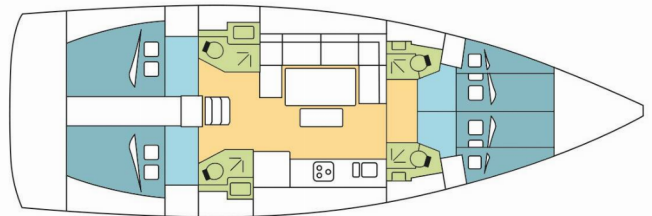

DUFOUR 460 GL

LUCRECE

El Velero Dufour 460 GL „LUCRECE “, construido en el año 2017, está amarrado en Šibenik, Marina Zaton, - Croacia. El yate tiene 4 cabinas, puede alojar a 8 + 2 personas y tiene 4 baños/duchas.

LUCRECE

Año De Producción

2017

Longitud

14.15 m

Cabins

4

Camas