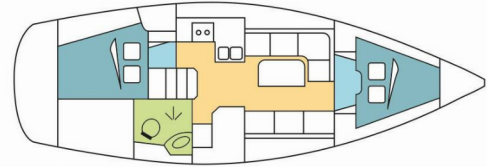

BAVARIA CRUISER 34

BASHUNG

El Velero Bavaria Cruiser 34 „BASHUNG “, construido en el año 2017, está amarrado en Šibenik, Marina Zaton, - Croacia. El yate tiene 2 cabinas, puede alojar a 4 personas y tiene 1 baños/duchas.

BASHUNG

Año De Producción

2017

Longitud

9.99 m

Cabins

2

Camas