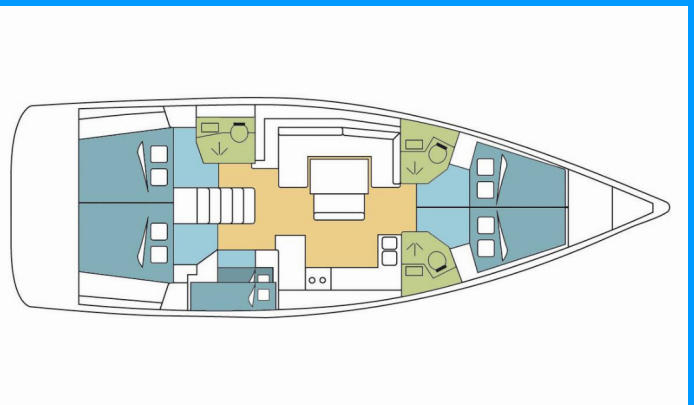

# OCEANIS 48

COETIVY

El Velero Oceanis 48 „COETIVY”, construido en el año 2018, está amarrado en Komolac, ACI Marina Dubrovnik, - Croacia. El yate tiene 5 cabinas, puede alojar a 10 + 2 personas y tiene 3 baños/duchas.

## ESPECIFICACIONES DEL YATE

Base De Chárter

**Komolac, ACI Marina Dubrovnik,**

**Croacia**

Yacht ID

**2308**

Marca

**Bénéteau**

Nombre

**COETIVY**

Año De Producción

**2018**

Longitud

**14.60 m**

Cabins

**5**

Camas

**10 + 2**

Máx. Pasajeros

**12**

Baño/Ducha

**3**