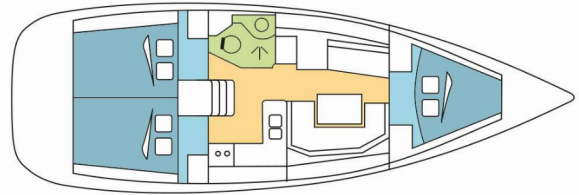

SUN ODYSSEY 389 (2R)

PITTA

El Velero Sun Odyssey 389 (2R) „PITTA”, construido en el año 2019, está amarrado en Komolac, ACI Marina Dubrovnik, - Croacia. El yate tiene 3 cabinas, puede alojar a 6 + 2 personas y tiene 1 baños/duchas.