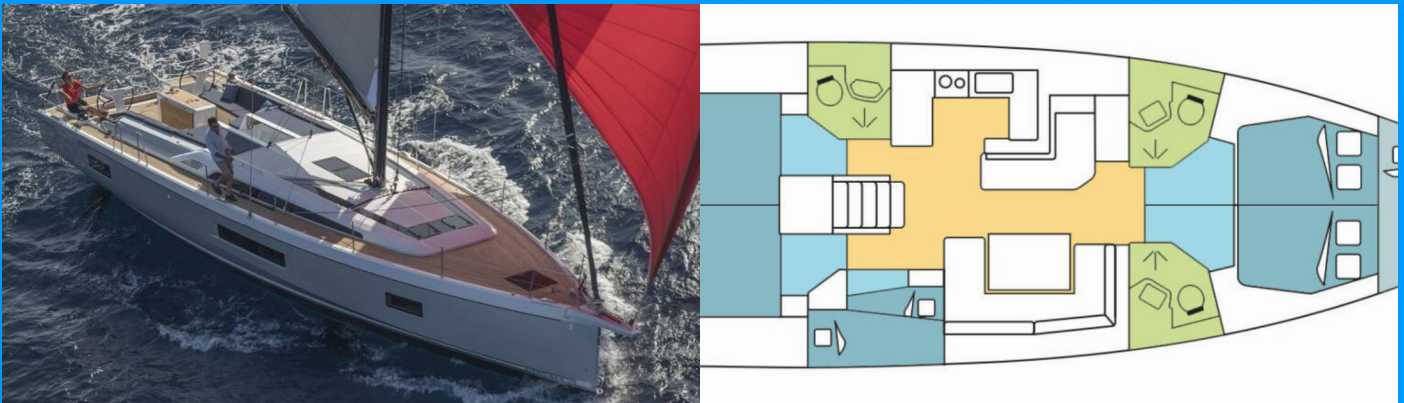

OCEANIS 51.1

SNIPE

El Velero Oceanis 51.1 „SNIPE“, construido en el año 2019, está amarrado en Kos, Kos Marina, - Grecia. El yate tiene 5 + 1 cabinas, puede alojar a 10 + 2 + 1 personas y tiene 3 baños/duchas.

ESPECIFICACIONES DEL YATE

Base De Chárter

Kos, Kos Marina, Grecia

Yacht ID

2225

Marca

Bénéteau

Nombre

10 + 2 + 1

Máx. Pasajeros

12

Baño/Ducha

3

EQUIPAMIENTO ESTÁNDAR DEL YATE

Cocina	Estufa (Gas), Horno, Refrigerador
Comodidad	Cojines de bañera
Cubierta	Bañera / popa, ducha exterior, Bimini top (2025 renewal), Bote, Escalera de baño, Mesa de la bañera, Molinete de ancla electrico, Motor fueraborda, Sprayhood (2025 renewal)
Electricidad del yate	Enchufe de 220V, Inversor (12 V / 220V)
Entretenimiento	Altavoces externos, Radio (Fusion)
Interior	Mesa convertible, Mesa convertible en salon, Ventiladores electricos en cabañas, WC electrico
Navegación	Hélice de proa, Instrumento de viento / anemómetro, Piloto automático, Plotter GPS (cockpit), Sonda de profundidad, Velocímetro (registro de velocidad)
Seguridad	Radio VHF
Velas	Foque autovirable, Lazy bag, Lazy jacks