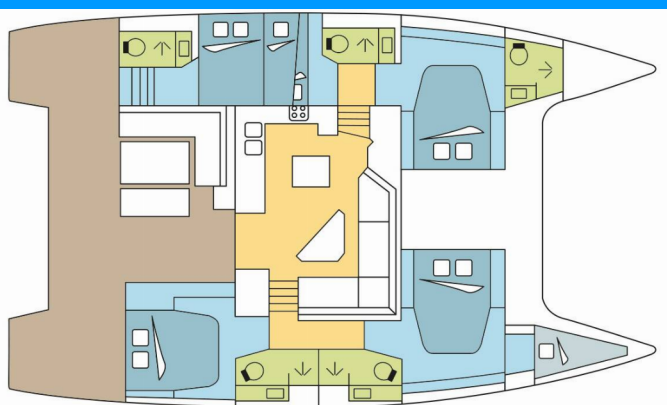

FONTAINE PAJOT SAONA 47 QUINTET

FREJA

El Catamarán Fountaine Pajot Saona 47 Quintet „FREJA“,
construido en el año 2019, está amarrado en La Paz, Costa Baja
Marina, - Mexico. El yate tiene 5 + 1 cabinas, puede alojar a 10 +
1 + 1 personas y tiene 5 baños/duchas.

ESPECIFICACIONES DEL YATE

Base De Chárter

La Paz, Costa Baja Marina, Mexico

Yacht ID

2207

Marca

Fountaine Pajot

Nombre

FREJA

Año De Producción

2019

Longitud

13.94 m

Cabins

5 + 1

Camas

10 + 1 + 1

Máx. Pasajeros

12

Baño/Ducha

5

EQUIPAMIENTO ESTÁNDAR DEL YATE

Cocina	Estufa, Horno, Refrigerador
Comodidad	Cojines de bañera
Cubierta	Bañera / popa, ducha exterior, Bimini top, Bote, Escalera de baño, Mesa de la bañera, Molinete de ancla electrico, Nevera de carlinga, Pescante
Electricidad del yate	Aire acondicionado, Enchufes 12V, Generador (12 KW 220 V/50HZ), Inversor, Paneles solares (90/100 W)
Entretenimiento	Radio
Interior	Mesa convertible, Mesa convertible en salon, Ventiladores electricos en cabañas, WC electrico
Navegación	Instrumento de viento / anemómetro, Piloto automático, Plotter GPS, Sonda de profundidad
Seguridad	Radio VHF
Velas	Cabrestante de cola propia, Cabrestante eléctrico, Lazy bag, Lazy jacks