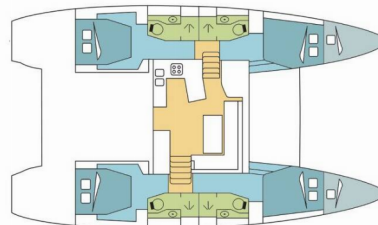

LAGOON 450 F

LOUMILIS II

El Catamarán Lagoon 450 F „LOUMILIS II”, construido en el año 2019, está amarrado en Belize, Placencia, Roberts Grove Marina, - Belice. El yate tiene 4 + 2 cabinas, puede alojar a 8 + 2 + 2 personas y tiene 4 baños/duchas.

ESPECIFICACIONES DEL YATE

Base De Chárter

Belize, Placencia, Roberts Grove Marina, Belice

Yacht ID

2200

Marca

Lagoon-Bénéteau

Nombre

LOUMILIS II

Año De Producción

2019

Longitud

13.96 m

Cabins

4 + 2

Camas

8 + 2 + 2

Máx. Pasajeros

12

Baño/Ducha

4

EQUIPAMIENTO ESTÁNDAR DEL YATE

Cocina	Refrigerador (130 l)
Comodidad	Cojines de bañera
Cubierta	Bañera / popa, ducha exterior, Bimini top, Bote, Escalera de baño, Flybridge, Mesa de la bañera, Molinete de ancla eléctrico, Nevera de carlinga (80 L / 12V), Pescante
Electricidad del yate	Aire acondicionado, Cargador de batería, Generador (11 Kva, 220v /50hz), Inversor (12V/220V), Potabilizadora - desalinizadora (100 L/h / 220V)
Entretenimiento	Altavoces externos, MP3 Jack-Ipod, Radio fusión, USB
Interior	Mesa convertible, Mesa convertible en salon, Ventiladores eléctricos en cabañas, WC eléctrico
Navegación	Estación de timón, Instrumento de viento / anemómetro, Piloto automático, Plotter GPS, Sonda de profundidad, Velocímetro (registro de velocidad)
Seguridad	Radio VHF
Velas	Cabrestante de cola propia, Cabrestante eléctrico, Lazy bag, Lazy jacks