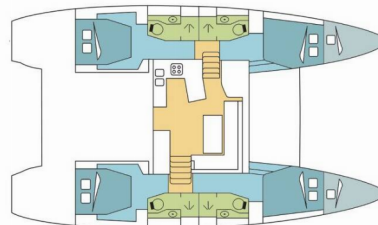

# LAGOON 450 F

LOUMILIS II

El Catamarán Lagoon 450 F „LOUMILIS II”, construido en el año 2019, está amarrado en Belize, Placencia, Roberts Grove Marina, - Belice. El yate tiene 4 + 2 cabinas, puede alojar a 8 + 2 + 2 personas y tiene 4 baños/duchas.

## ESPECIFICACIONES DEL YATE

Base De Chárter

**Belize, Placencia, Roberts Grove Marina, Belice**

Yacht ID

**2200**

Marca

**Lagoon-Bénéteau**

Nombre

**LOUMILIS II**

Año De Producción

**2019**

Longitud

**13.96 m**

Cabins

**4 + 2**

Camas