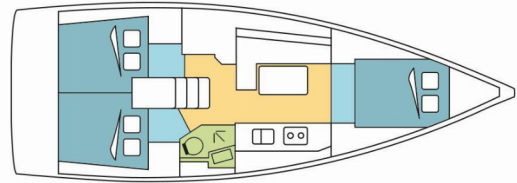

OCEANIS 38.1

MODENA

El Velero Oceanis 38.1 „MODENA“, construido en el año 2019, está amarrado en Šibenik, Marina Zaton, - Croacia. El yate tiene 3 cabinas, puede alojar a 6 + 2 personas y tiene 1 baños/duchas.

6 + 2

Máx. Pasajeros

8

Baño/Ducha

1

EQUIPAMIENTO ESTÁNDAR DEL YATE

Cocina	Agua caliente
Comodidad	Cojines de bañera
Cubierta	Bañera / popa, ducha exterior, Bimini top (2025 renewal), Bote, Escalera de baño, Mesa de la bañera, Molinete de ancla electrico, Motor fueraborda, Sprayhood (2025 renewal)
Electricidad del yate	Cargador de batería, Inversor
Entretenimiento	Altavoces externos, Reproductor de CD y radio
Interior	Mesa convertible, Mesa convertible en salon, Ventiladores electricos en cabañas, WC electrico
Navegación	GPS plotter plotter - cabina, Instrumento de viento / anemómetro, Piloto automático, Sonda de profundidad, Velocímetro (registro de velocidad)
Seguridad	Radio VHF
Velas	Cabrestante de cola propia