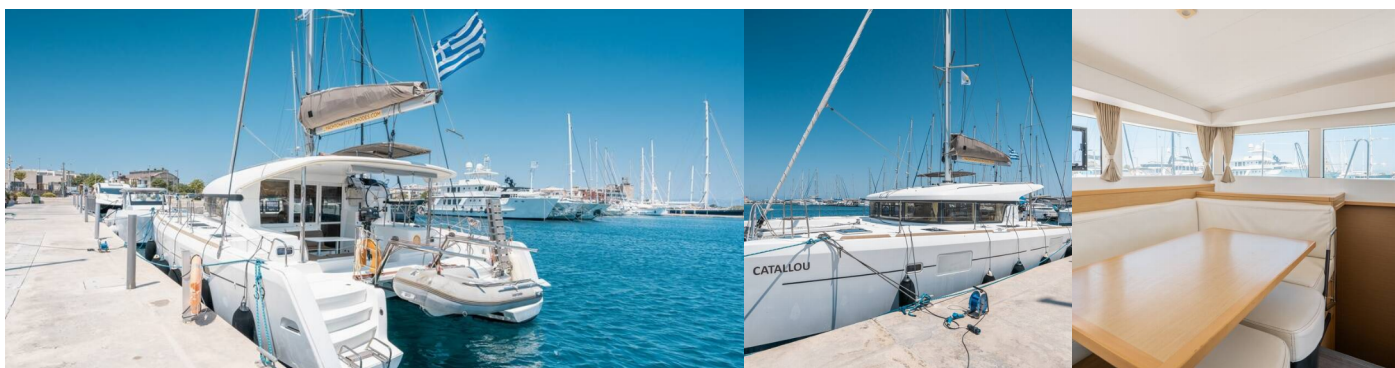

PRICE / WEEKS

07.11. - 14.11.2026

3.203 € ~~4.270 €~~

14.11. - 21.11.2026

3.203 € ~~4.270 €~~

21.11. - 28.11.2026

3.203 € ~~4.270 €~~

28.11. - 05.12.2026

3.203 € ~~4.270 €~~

05.12. - 12.12.2026

3.416 € ~~4.270 €~~

12.12. - 19.12.2026

3.416 € ~~4.270 €~~

19.12. - 26.12.2026

3.416 € ~~4.270 €~~

WEB

najachty.pl

TELÉFONO

+48 882 071 532

CORREO ELECTRÓNICO

biuro@najachty.pl

NAJACHTY

ul. Pi. Świętej Małgorzaty 1-2/42B, 58-100, Świdnica, Polonia