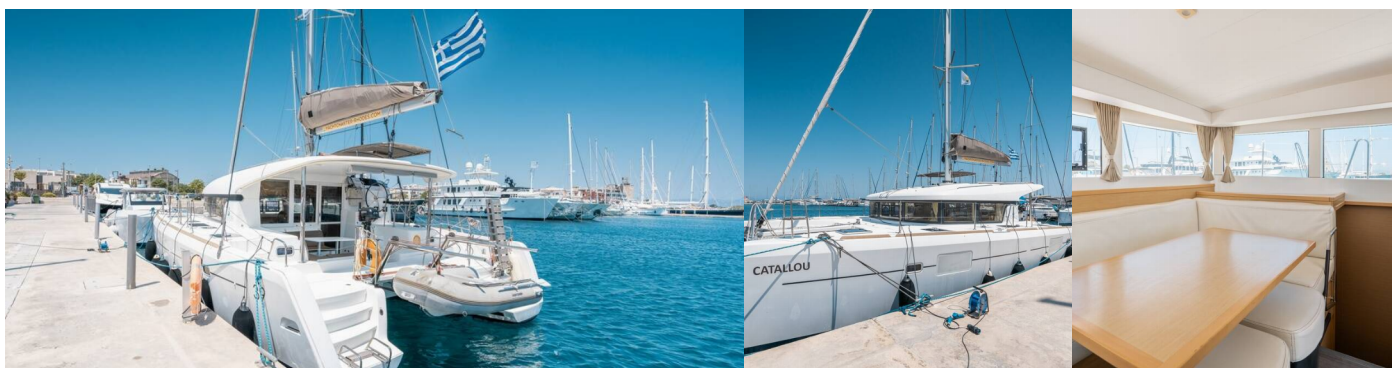

PRICE / WEEKS

16.05. - 23.05.2026 2.905 € ~~4.150 €~~	23.05. - 30.05.2026 3.320 € ~~4.150 €~~	30.05. - 06.06.2026 3.320 € ~~4.150 €~~	06.06. - 13.06.2026 Reservado
13.06. - 20.06.2026 Reservado	25.06. - 04.07.2026 Reservado	04.07. - 11.07.2026 Reservado	11.07. - 18.07.2026 Reservado
18.07. - 25.07.2026 3.713 € ~~4.950 €~~	25.07. - 01.08.2026 Reservado	01.08. - 15.08.2026 Reservado	15.08. - 22.08.2026 4.760 € ~~5.950 €~~
22.08. - 29.08.2026 Reservado	29.08. - 05.09.2026 4.797 € ~~5.330 €~~	05.09. - 12.09.2026 4.797 € ~~5.330 €~~	12.09. - 19.09.2026 4.797 € ~~5.330 €~~
19.09. - 26.09.2026 Reservado	26.09. - 03.10.2026 Reservado	03.10. - 10.10.2026 Reservado	10.10. - 17.10.2026 3.843 € ~~4.270 €~~
17.10. - 24.10.2026 3.203 € ~~4.270 €~~	24.10. - 31.10.2026 3.203 € ~~4.270 €~~	31.10. - 07.11.2026 3.203 € ~~4.270 €~~	07.11. - 14.11.2026 3.203 € ~~4.270 €~~
14.11. - 21.11.2026 3.203 € ~~4.270 €~~	21.11. - 28.11.2026 3.203 € ~~4.270 €~~	28.11. - 05.12.2026 3.203 € ~~4.270 €~~	

WEB

najachty.pl

TELÉFONO

+48 882 071 532

CORREO ELECTRÓNICO

biuro@najachty.pl

NAJACHTY

ul. Pi. Świętej Małgorzaty 1-2/42B, 58-100, Świdnica, Polonia