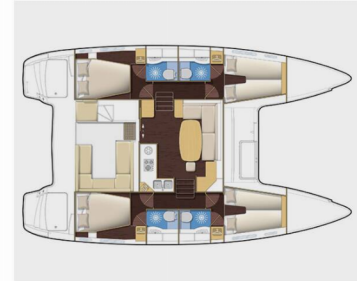

LAGOON 39

Catallou

El Catamarán Lagoon 39 „Catallou“, construido en el año 2017, está amarrado en Rhodes Marina Nueva, - Grecia. El yate tiene 4 + 2 cabinas, puede alojar a 8 + 2 personas y tiene 4 baños/duchas.

Catallou

Año De Producción

2017

Longitud

11.74 m

Cabins

4 + 2

Camas