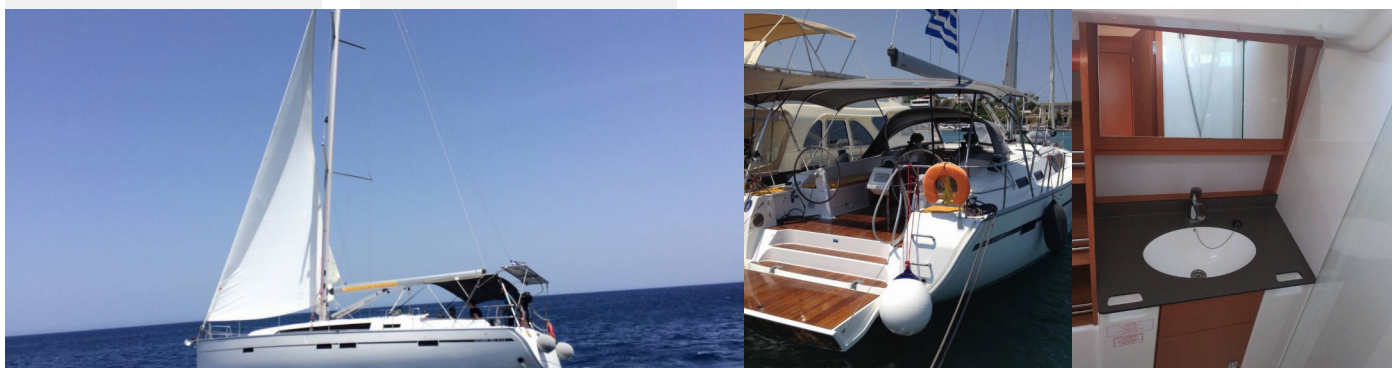

PRICE / WEEKS

05.12. - 12.12.2026 3.528 € ~~4.410 €~~	12.12. - 19.12.2026 3.528 € ~~4.410 €~~	19.12. - 26.12.2026 3.528 € ~~4.410 €~~	26.12. - 02.01.2027 3.323 € ~~4.154 €~~
02.01. - 09.01.2027 2.358 € ~~2.620 €~~	09.01. - 16.01.2027 2.358 € ~~2.620 €~~	16.01. - 23.01.2027 2.358 € ~~2.620 €~~	23.01. - 30.01.2027 2.358 € ~~2.620 €~~
30.01. - 06.02.2027 2.358 € ~~2.620 €~~	06.02. - 13.02.2027 2.358 € ~~2.620 €~~	13.02. - 20.02.2027 2.358 € ~~2.620 €~~	20.02. - 27.02.2027 2.358 € ~~2.620 €~~
27.02. - 06.03.2027 2.358 € ~~2.620 €~~	06.03. - 13.03.2027 2.358 € ~~2.620 €~~	13.03. - 20.03.2027 2.358 € ~~2.620 €~~	20.03. - 27.03.2027 2.358 € ~~2.620 €~~
27.03. - 03.04.2027 2.358 € ~~2.620 €~~	03.04. - 10.04.2027 2.358 € ~~2.620 €~~	10.04. - 17.04.2027 2.358 € ~~2.620 €~~	17.04. - 24.04.2027 2.475 € ~~2.750 €~~
24.04. - 01.05.2027 2.475 € ~~2.750 €~~	01.05. - 08.05.2027 2.475 € ~~2.750 €~~	08.05. - 15.05.2027 2.475 € ~~2.750 €~~	15.05. - 22.05.2027 3.861 € ~~4.290 €~~
22.05. - 29.05.2027 3.861 € ~~4.290 €~~	29.05. - 05.06.2027 3.861 € ~~4.290 €~~	05.06. - 12.06.2027 3.861 € ~~4.290 €~~	12.06. - 19.06.2027 4.059 € ~~4.510 €~~

WEB

najachty.pl

TELÉFONO

+48 882 071 532

CORREO ELECTRÓNICO

biuro@najachty.pl

NAJACHTY

ul. Pi. Świętej Małgorzaty 1-2/42B, 58-100, Świdnica, Polonia