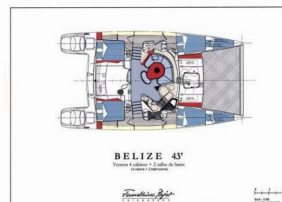

BELIZE 43

Artemis K

El Catamarán Belize 43 „Artemis K“, construido en el año 2006 , está amarrado en Puerto principal de Lefkas, Lefkas - Grecia. El yate tiene 4 + 2 cabinas, puede alojar a 8 + 2 personas y tiene 2 baños/duchas.

ESPECIFICACIONES DEL YATE

Base De Chárter

Puerto principal de Lefkas, Grecia

Yacht ID

2060

Marca

Fountaine Pajot

Nombre

Artemis K

Año De Producción

2006

Longitud

13.00 m

Cabins

4 + 2

Camas