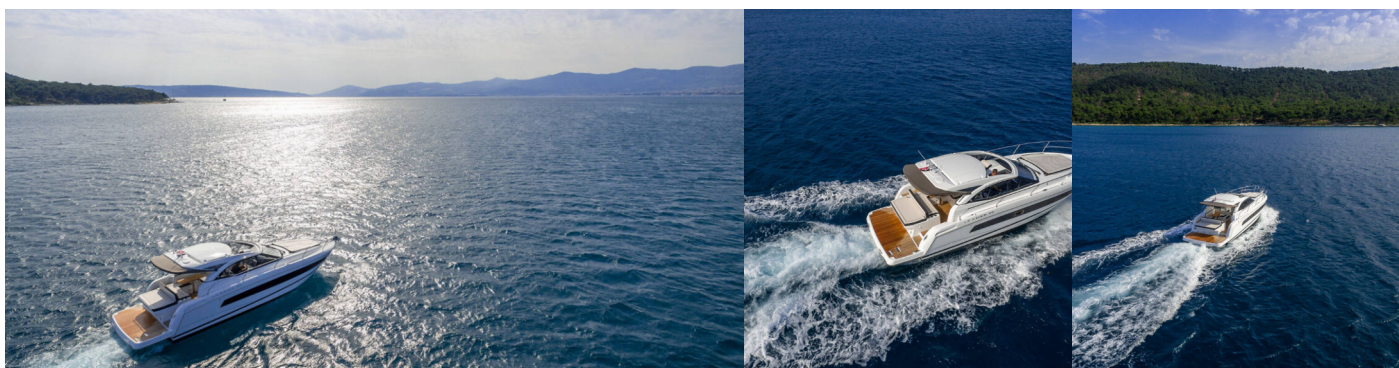

PRICE / WEEKS

05.12. - 12.12.2026

3.200 € ~~4.000 €~~

12.12. - 19.12.2026

3.200 € ~~4.000 €~~

19.12. - 26.12.2026

3.200 € ~~4.000 €~~

WEB

najachty.pl

TELÉFONO

+48 882 071 532

CORREO ELECTRÓNICO

biuro@najachty.pl

NAJACHTY

ul. Pi. Świętej Małgorzaty 1-2/42B, 58-100, Świdnica, Polonia