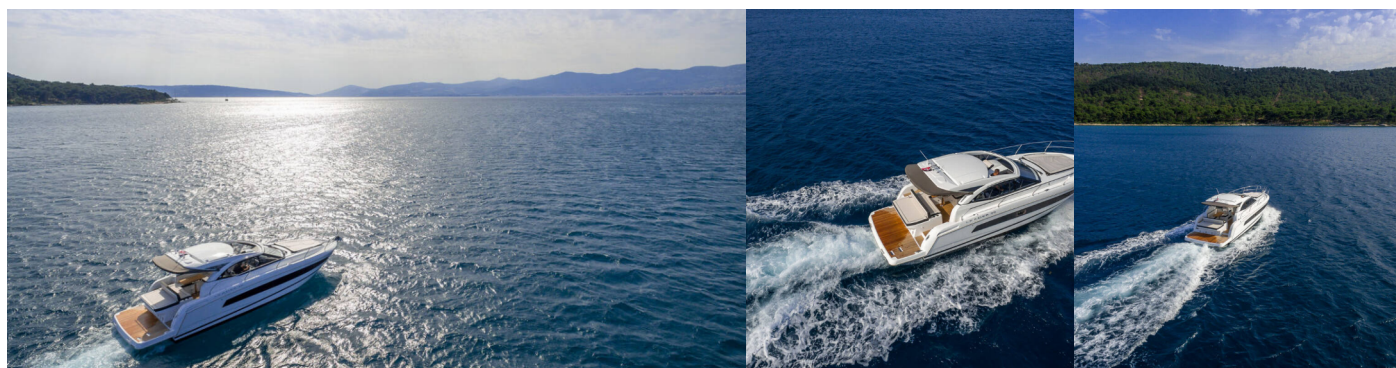

PRICE / WEEKS

07.11. - 14.11.2026

3.400 € ~~4.000 €~~

14.11. - 21.11.2026

3.400 € ~~4.000 €~~

21.11. - 28.11.2026

3.400 € ~~4.000 €~~

28.11. - 05.12.2026

3.400 € ~~4.000 €~~

05.12. - 12.12.2026

3.400 € ~~4.000 €~~

12.12. - 19.12.2026

3.400 € ~~4.000 €~~

19.12. - 26.12.2026

3.400 € ~~4.000 €~~

WEB

najachty.pl

TELÉFONO

+48 882 071 532

CORREO ELECTRÓNICO

biuro@najachty.pl

NAJACHTY

ul. Pi. Świętej Małgorzaty 1-2/42B, 58-100, Świdnica, Polonia