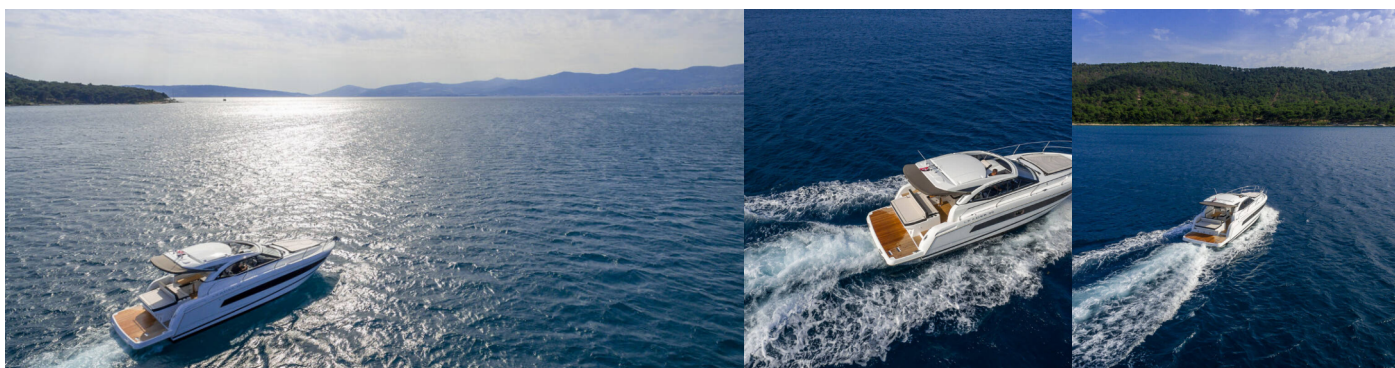

PRICE / WEEKS

25.04. - 02.05.2026 3.040 € ~~4.000 €~~	02.05. - 09.05.2026 3.177 € ~~4.180 €~~	09.05. - 16.05.2026 3.177 € ~~4.180 €~~	16.05. - 23.05.2026 Reservado
23.05. - 30.05.2026 3.703 € ~~5.090 €~~	30.05. - 06.06.2026 4.072 € ~~5.090 €~~	06.06. - 13.06.2026 Reservado	13.06. - 20.06.2026 4.392 € ~~5.490 €~~
20.06. - 27.06.2026 Reservado	27.06. - 04.07.2026 Reservado	04.07. - 11.07.2026 5.262 € ~~6.190 €~~	11.07. - 18.07.2026 5.262 € ~~6.190 €~~
18.07. - 25.07.2026 5.347 € ~~6.290 €~~	25.07. - 01.08.2026 5.347 € ~~6.290 €~~	01.08. - 08.08.2026 Reservado	08.08. - 15.08.2026 5.347 € ~~6.290 €~~
15.08. - 22.08.2026 Reservado	22.08. - 29.08.2026 5.177 € ~~6.090 €~~	29.08. - 05.09.2026 4.667 € ~~5.490 €~~	05.09. - 12.09.2026 4.667 € ~~5.490 €~~
12.09. - 19.09.2026 Reservado	19.09. - 26.09.2026 4.327 € ~~5.090 €~~	26.09. - 03.10.2026 3.553 € ~~4.180 €~~	03.10. - 10.10.2026 3.553 € ~~4.180 €~~
10.10. - 17.10.2026 3.400 € ~~4.000 €~~	17.10. - 24.10.2026 3.400 € ~~4.000 €~~	24.10. - 31.10.2026 3.400 € ~~4.000 €~~	31.10. - 07.11.2026 3.400 € ~~4.000 €~~

WEB

najachty.pl

TELÉFONO

+48 882 071 532

CORREO ELECTRÓNICO

biuro@najachty.pl

NAJACHTY

ul. Pi. Świętej Małgorzaty 1-2/42B, 58-100, Świdnica, Polonia