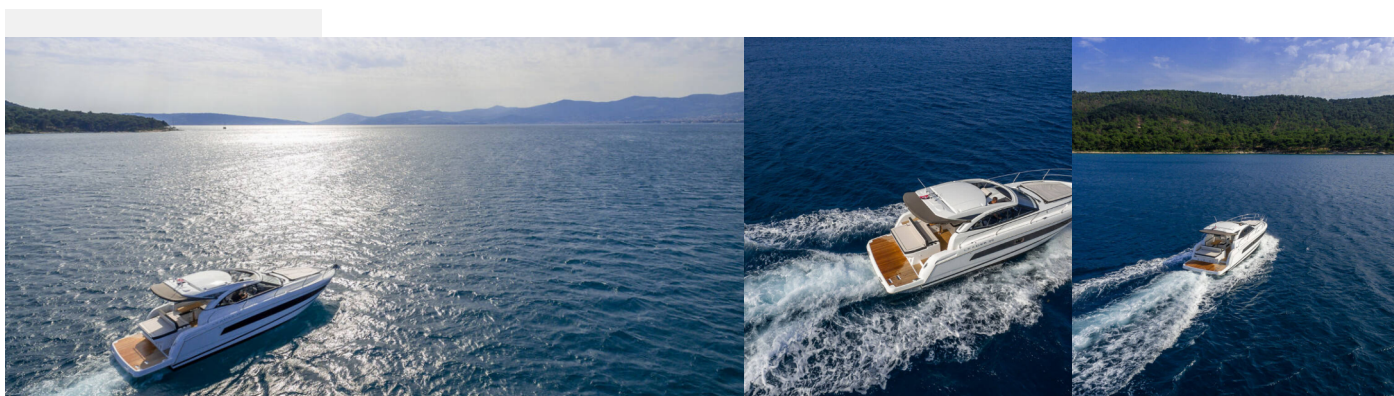

PRICE / WEEKS

16.05. - 23.05.2026 Reservado	23.05. - 30.05.2026 3.703 € ~~5.090 €~~	30.05. - 06.06.2026 3.114 € ~~4.790 €~~	06.06. - 13.06.2026 Reservado
13.06. - 20.06.2026 3.843 € ~~5.490 €~~	20.06. - 27.06.2026 Reservado	27.06. - 04.07.2026 Reservado	04.07. - 11.07.2026 4.643 € ~~6.190 €~~
11.07. - 18.07.2026 Reservado	18.07. - 25.07.2026 4.718 € ~~6.290 €~~	25.07. - 01.08.2026 En opción	01.08. - 08.08.2026 Reservado
08.08. - 15.08.2026 5.032 € ~~6.290 €~~	15.08. - 22.08.2026 Reservado	22.08. - 29.08.2026 4.872 € ~~6.090 €~~	29.08. - 05.09.2026 4.392 € ~~5.490 €~~
05.09. - 12.09.2026 4.392 € ~~5.490 €~~	12.09. - 19.09.2026 Reservado	19.09. - 26.09.2026 4.072 € ~~5.090 €~~	26.09. - 03.10.2026 3.344 € ~~4.180 €~~
03.10. - 10.10.2026 3.344 € ~~4.180 €~~	10.10. - 17.10.2026 3.200 € ~~4.000 €~~	17.10. - 24.10.2026 3.200 € ~~4.000 €~~	24.10. - 31.10.2026 3.200 € ~~4.000 €~~
31.10. - 07.11.2026 3.200 € ~~4.000 €~~	07.11. - 14.11.2026 3.200 € ~~4.000 €~~	14.11. - 21.11.2026 3.200 € ~~4.000 €~~	21.11. - 28.11.2026 3.200 € ~~4.000 €~~

WEB

najachty.pl

TELÉFONO

+48 882 071 532

CORREO ELECTRÓNICO

biuro@najachty.pl

NAJACHTY

ul. Pi. Świętej Małgorzaty 1-2/42B, 58-100, Świdnica, Polonia