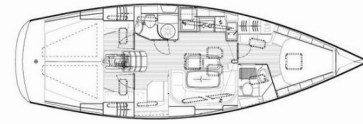

BAVARIA 40 CRUISER

Ariadni

El Velero Bavaria 40 Cruiser „Ariadni”, construido en el año 2008, está amarrado en Puerto principal de Preveza, Preveza - Grecia. El yate tiene 3 cabinas, puede alojar a 6 + 1 personas y tiene 2 baños/duchas.

Ariadni

Año De Producción

2008

Longitud

12.35 m

Cabins

3

Camas