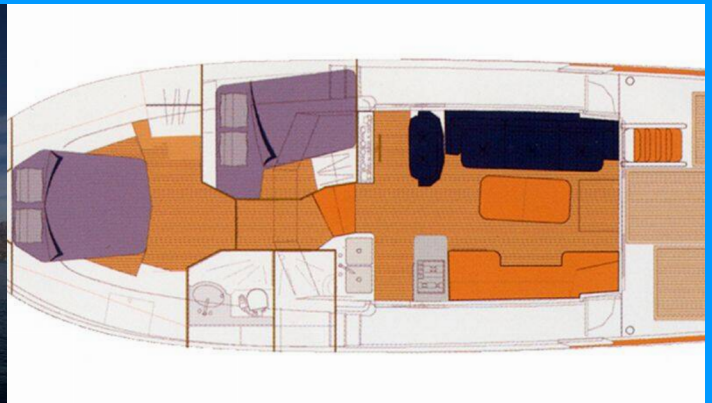

SWIFT TRAWLER 42

Skitnica

El Barco a motor Swift Trawler 42 „Skitnica“, construido en el año 2005, está amarrado en Marina Zadar (ex. Tankerkomerc), Zadar - Croacia. El yate tiene 2 cabinas, puede alojar a 4 + 2 personas y tiene 2 baños/duchas.

Skitnica

Año De Producción

2005

Longitud

13.50 m

Cabins

2

Camas