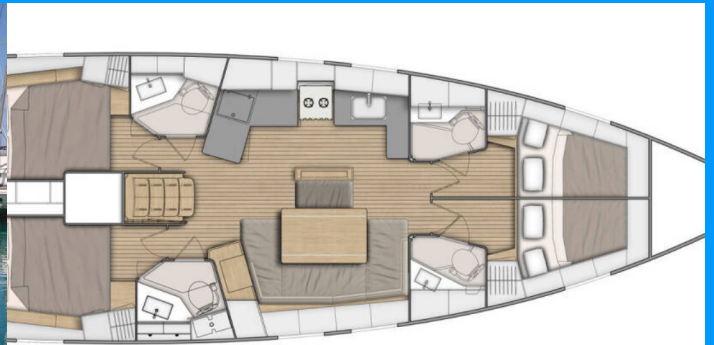

OCEANIS 46.1

Ellaida

El Velero Oceanis 46.1 „Ellaida“, construido en el año 2019, está amarrado en Lefkas, D-Marin, Lefkas - Grecia. El yate tiene 4 cabinas, puede alojar a 8 + 2 personas y tiene 4 baños/duchas.

Ellaida

Año De Producción

2019

Longitud

14.60 m

Cabins

4

Camas

8 + 2

Máx. Pasajeros

10

Baño/Ducha

4

EQUIPAMIENTO ESTÁNDAR DEL YATE

Cocina	Agua caliente, Refrigerador, Utensilios de cocina (equipo de galera, cubiertos)
Comodidad	Ropa de cama, Toallas
Cubierta	Bimini top, Bote, Cabrestantes, Cuerdas de amarre, Defensas, Escalera de baño, Mesa de la bañera, Molinete de ancla electrico, Motor fueraborda, Plataforma de baño, Sprayhood
Electricidad del yate	Aire acondicionado (in saloon, shore power only, NEW 2025), Paneles solares
Entretenimiento	Altavoces externos, Sistema de alta fidelidad
Interior	Barómetro, Reloj, Ventiladores electricos en cabañas
Navegación	Brújula, GPS plotter plotter - cabina, Hélice de proa, Libro piloto, Piloto automático, Prismáticos, Sonda de profundidad, Velocímetro (registro de velocidad)
Seguridad	Balsa salvavidas, Boya salvavidas + luz intermitente, Chalecos salvavidas, Extintor de incendios, Kit de primeros auxilios, Piezas de repuesto del motor, Remos (paletas), Señal de cohetes y antorchas, Señal de humo flotante