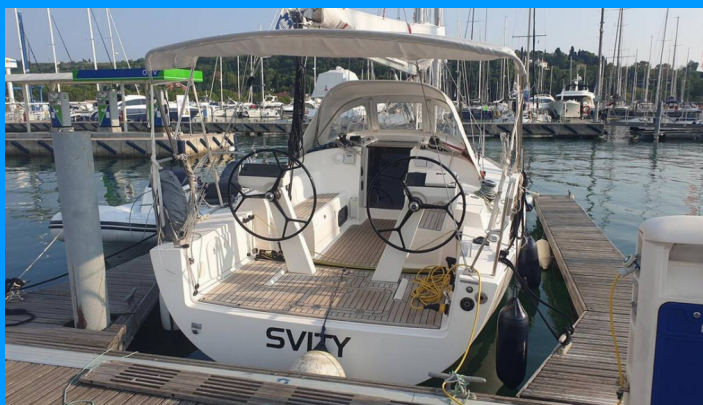

SALONA 33

Svity

El Velero Salona 33 „Svity“, construido en el año 2014, está amarrado en Marina Portorož, Portorož - Eslovenia. El yate tiene 2 cabinas, puede alojar a 4 + 2 personas y tiene 1 baños/duchas.

Svity

Año De Producción

2014

Longitud

9.99 m

Cabins

2

Camas