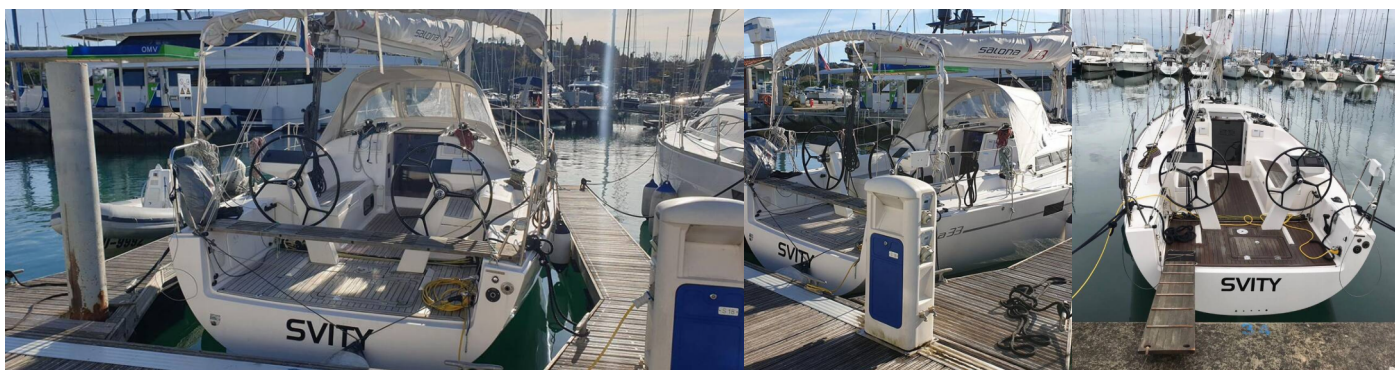

PRICE / WEEKS

25.04. - 02.05.2026 Reservado	02.05. - 09.05.2026 Reservado	09.05. - 16.05.2026 1.432 € ~~1.790 €~~	16.05. - 23.05.2026 1.592 € ~~1.990 €~~
27.05. - 30.05.2026 Reservado	30.05. - 06.06.2026 1.752 € ~~2.190 €~~	06.06. - 13.06.2026 1.752 € ~~2.190 €~~	13.06. - 20.06.2026 1.832 € ~~2.290 €~~
20.06. - 27.06.2026 1.912 € ~~2.390 €~~	27.06. - 04.07.2026 1.912 € ~~2.390 €~~	04.07. - 11.07.2026 1.992 € ~~2.490 €~~	11.07. - 18.07.2026 1.992 € ~~2.490 €~~
18.07. - 01.08.2026 Reservado	01.08. - 08.08.2026 1.912 € ~~2.390 €~~	12.08. - 22.08.2026 Reservado	22.08. - 29.08.2026 1.752 € ~~2.190 €~~
29.08. - 05.09.2026 1.592 € ~~1.990 €~~	05.09. - 12.09.2026 En opción	12.09. - 19.09.2026 Reservado	19.09. - 26.09.2026 1.272 € ~~1.590 €~~
26.09. - 03.10.2026 1.272 € ~~1.590 €~~	03.10. - 10.10.2026 1.112 € ~~1.390 €~~	10.10. - 17.10.2026 1.112 € ~~1.390 €~~	17.10. - 24.10.2026 1.112 € ~~1.390 €~~
24.10. - 31.10.2026 952 € ~~1.190 €~~	31.10. - 07.11.2026 952 € ~~1.190 €~~		

WEB

najachty.pl

TELÉFONO

+48 882 071 532

CORREO ELECTRÓNICO

biuro@najachty.pl

NAJACHTY

ul. Pi. Świętej Małgorzaty 1-2/42B, 58-100, Świdnica, Polonia