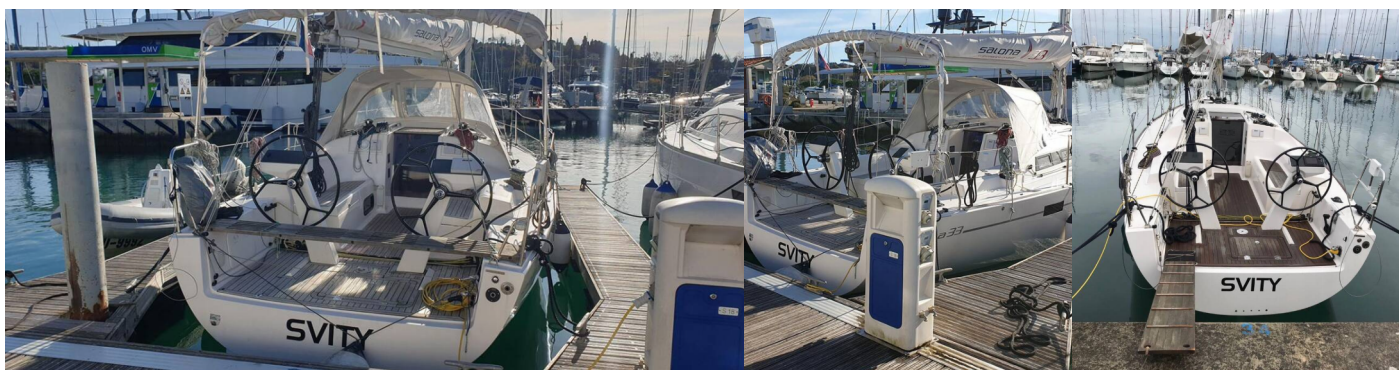

PRICE / WEEKS

07.11. - 14.11.2026

952 € ~~1.190 €~~

15.11. - 31.12.2026

Reservado

WEB

najachty.pl

TELÉFONO

+48 882 071 532

CORREO ELECTRÓNICO

biuro@najachty.pl

NAJACHTY

ul. Pi. Świętej Małgorzaty 1-2/42B, 58-100, Świdnica, Polonia