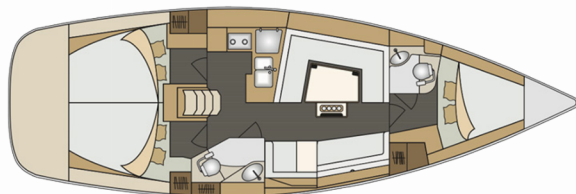

ELAN IMPRESSION 40

Mona

El Velero Elan Impression 40 „Mona“, construido en el año 2018, está amarrado en Marina Kornati, Biograd, Biograd - Croacia. El yate tiene 3 cabinas, puede alojar a 6 + 2 personas y tiene 2 baños/duchas.

Mona

Año De Producción

2018

Longitud

11.90 m

Cabins

3

Camas