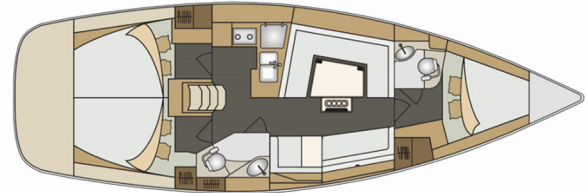

ELAN IMPRESSION 40

Anadea

El Velero Elan Impression 40 „Anadea“, construido en el año 2017, está amarrado en Marina Kornati, Biograd, Biograd - Croacia. El yate tiene 3 cabinas, puede alojar a 6 + 2 personas y tiene 2 baños/duchas.

Anadea

Año De Producción

2017

Longitud

11.90 m

Cabins

3

Camas