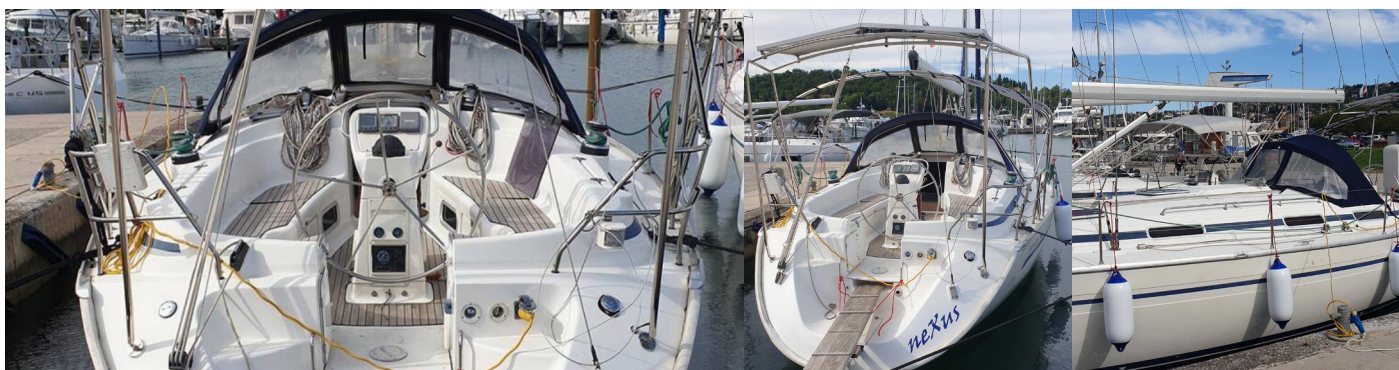

PRICE / WEEKS

07.11. - 14.11.2026

1.393 € ~~1.990 €~~

15.11. - 31.12.2026

Reservado

WEB

najachty.pl

TELÉFONO

+48 882 071 532

CORREO ELECTRÓNICO

biuro@najachty.pl

NAJACHTY

ul. Pi. Świętej Małgorzaty 1-2/42B, 58-100, Świdnica, Polonia