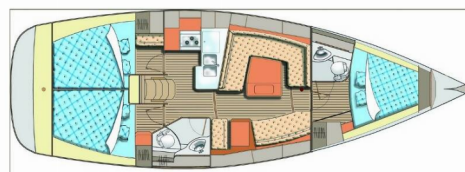

# ELAN IMPRESSION 40

Janina

El Velero Elan Impression 40 „Janina“, construido en el año 2019, está amarrado en Pula, Marina Polesana, - Croacia. El yate tiene 3 cabinas, puede alojar a 6 + 2 personas y tiene 2 baños/duchas.

**Janina**

Año De Producción

**2019**

Longitud

**11.90 m**

Cabins

**3**

Camas