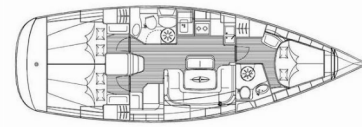

BAVARIA 39 CRUISER

Natalie

El Velero Bavaria 39 Cruiser „Natalie“, construido en el año 2007, está amarrado en Volos, Volos - Grecia. El yate tiene 3 cabinas, puede alojar a 6 + 1 personas y tiene 2 baños/duchas.

ESPECIFICACIONES DEL YATE

Base De Chárter

Volos, Grecia

Yacht ID

1931

Marca

Bavaria Yachtbau

Nombre

Natalie

Año De Producción

2007

Longitud

12.14 m

Cabins

3

Camas