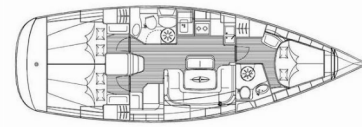

# BAVARIA 39 CRUISER

Natalie

El Velero Bavaria 39 Cruiser „Natalie“, construido en el año 2007, está amarrado en Volos, Volos - Grecia. El yate tiene 3 cabinas, puede alojar a 6 + 1 personas y tiene 2 baños/duchas.

## ESPECIFICACIONES DEL YATE

Base De Chárter

**Volos, Grecia**

Yacht ID

**1931**

Marca

**Bavaria Yachtbau**

Nombre

**Natalie**

Año De Producción

**2007**

Longitud

**12.14 m**

Cabins

**3**

Camas