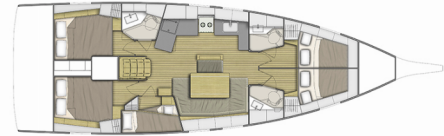

# OCEANIS 46.1

Kos 46.5

El Velero Oceanis 46.1 „Kos 46.5”, construido en el año 2019, está amarrado en Atenas, Marina Alimos (Kalamaki), - Grecia. El yate tiene 5 cabinas, puede alojar a 10 personas y tiene 3 baños/duchas.

**Kos 46.5**

Año De Producción

**2019**

Longitud

**14.60 m**

Cabins

**5**

Camas