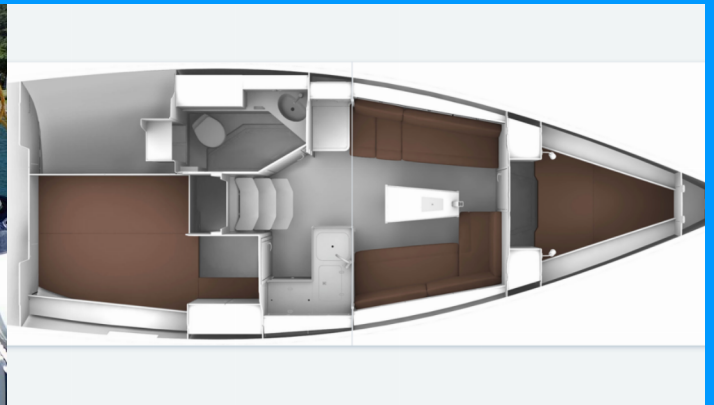

BAVARIA CRUISER 34

Sora

El Velero Bavaria Cruiser 34 „Sora“, construido en el año 2019, está amarrado en Puerto de la aldea de Setur Göcek, Göcek - Turquía. El yate tiene 2 cabinas, puede alojar a 4 + 2 personas y tiene 1 baños/duchas.

Sora

Año De Producción

2019

Longitud

9.99 m

Cabins

2

Camas