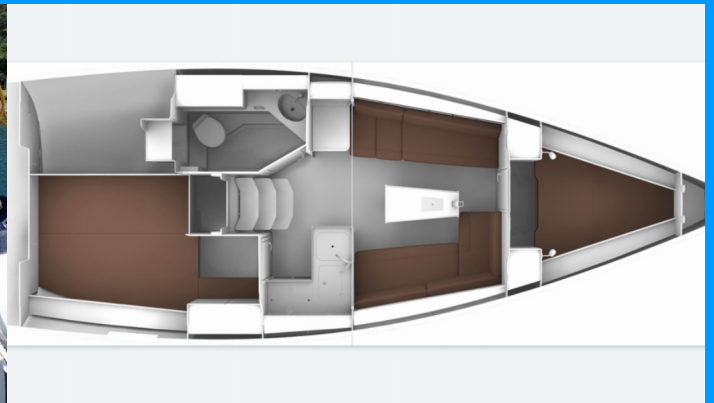

BAVARIA CRUISER 34

Sora

El Velero Bavaria Cruiser 34 „Sora“, construido en el año 2019, está amarrado en Puerto de la aldea de Setur Göcek, Göcek - Turquía. El yate tiene 2 cabinas, puede alojar a 4 + 2 personas y tiene 1 baños/duchas.

Sora

Año De Producción

2019

Longitud

9.99 m

Cabins

2

Camas