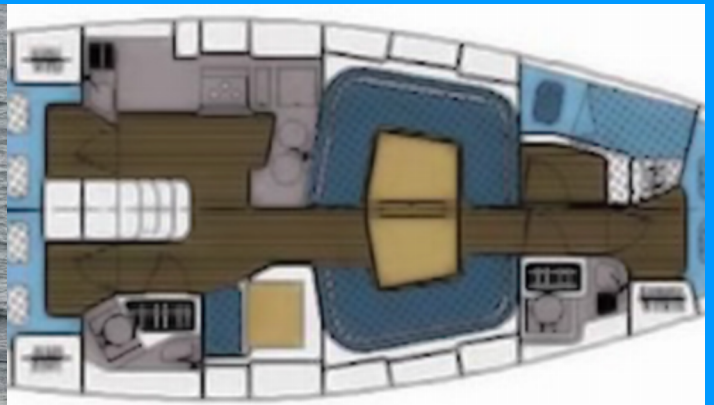

# ELAN 434 IMPRESSION

Ippoliti

El Velero Elan 434 Impression „Ippoliti”, construido en el año 2010, está amarrado en Atenas, Marina Alimos (Kalamaki), - Grecia. El yate tiene 4 cabinas, puede alojar a 8 + 2 personas y tiene 2 baños/duchas.