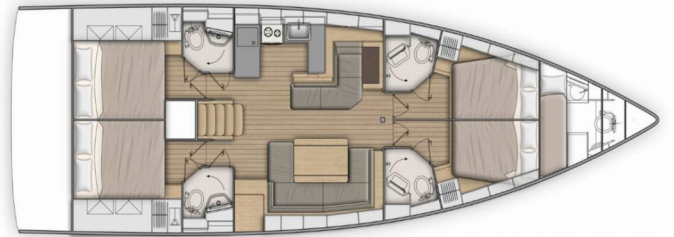

OCEANIS 51.1

Aeolian Muse

El Velero Oceanis 51.1 „Aeolian Muse“, construido en el año 2019, está amarrado en Preveza Marina, - Grecia. El yate tiene 4 + 1 cabinas, puede alojar a 8 + 2 + 1 personas y tiene 4 + 1 baños/duchas.

Aeolian Muse

Año De Producción

2019

Longitud

15.94 m

Cabins

4 + 1

Camas