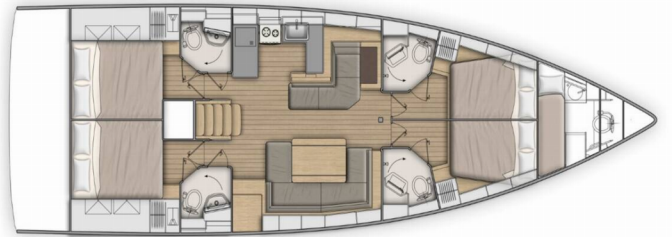

# OCEANIS 51.1

Aeolian Muse

El Velero Oceanis 51.1 „Aeolian Muse“, construido en el año 2019, está amarrado en Preveza Marina, - Grecia. El yate tiene 4 + 1 cabinas, puede alojar a 8 + 2 + 1 personas y tiene 4 + 1 baños/duchas.

**Aeolian Muse**

Año De Producción

**2019**

Longitud

**15.94 m**

Cabins

**4 + 1**

Camas