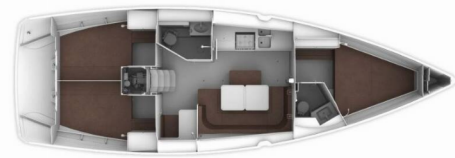

BAVARIA CRUISER 41

Kirka

El Velero Bavaria Cruiser 41 „Kirka“, construido en el año 2015, está amarrado en Marina Kornati, Biograd, Biograd - Croacia.

El yate tiene 3 cabinas, puede alojar a 6 + 1 personas y tiene 2 baños/duchas.

Comodidad

Cojines de bañera, Colchones (2026: NEW in cabins)

Cubierta

Ancla de repuesto (Reserva, Ancla auxiliar) (Lewmar Delta), Ancla giratoria, Ancla principal (Jambo 22 kg, 70 m anchor chain), Bañera / popa, ducha exterior, Bichero, Bimini top (New in 2021), Bola negra, Bomba de bote auxiliar, Bote, Botes para agua, Cabina de teca, Cadena del ancla, Caja de reparacion para bote, Conus negro, Cubo de plástico, Cuerdas de amarre, Defensa redonda / globular, Defensas, Guindaleza, Impulsor, correa trapezoidal, filtro de aceite, Manguera de agua, Mesa de bañera con luz, Molinete de ancla electrico, Pasarela (wood), Plataforma de baño, Proyector / faros, Silla de Bosun (asiento seguro) (silla de contra maestre), Sprayhood (New in 2021), Spring