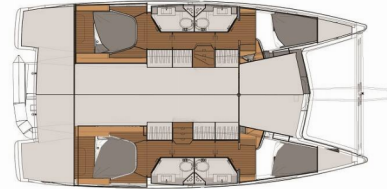

FONTAINE PAJOT LUCIA 40

El Camino

El Catamarán Fountaine Pajot Lucia 40 „El Camino“, construido en el año 2019, está amarrado en Fethiye, Yacht Classic Hotel Marina, - Turquía. El yate tiene 4 cabinas, puede alojar a 8 personas y tiene 4 baños/duchas.

El Camino

Año De Producción

2019

Longitud

11.73 m

Cabins

4

Camas

8

Baño/Ducha

4

EQUIPAMIENTO ESTÁNDAR DEL YATE

Cocina	Agua caliente, Refrigerador (2 drawers)
Comodidad	Cojines de bañera
Cubierta	Ancla giratoria (70 m x 10 mm Chain), Ancla principal (Delta Anchor, 21 kg), Bañera / popa, ducha exterior, Bimini top, Bote (2.65 m.), Molinete de ancla electrico (1000 W), Motor fueraborda (3.5hp, 4 Stroke), Pasarela, Plataforma de baño
Electricidad del yate	Calefacción, Cargador de batería, Inversor (300 W (12V DC-220V AC)), Paneles solares (360 watt)
Entretenimiento	Altavoces interiores
Interior	Barómetro, Termómetro
Navegación	Cartas marinas electrónicas, Cartas náuticas, GPS plotter plotter - cabina (Garmin 7410 Chartplotter), Libro piloto, Piloto automático (Garmin Autopilot Interface), Registro, velocidad, profundidad, ecosonda (Garmin GMI 20 Display)
Seguridad	Balsa salvavidas (10 person), Chaleco salvavidas (niños), Chaleco salvavidas inflable automático