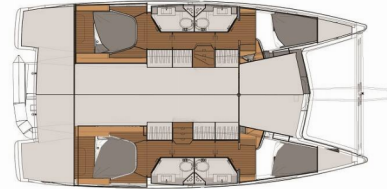

FOUNTAIN PAJOT LUCIA 40

El Camino

El Catamarán Fountaine Pajot Lucia 40 „El Camino“, construido en el año 2019, está amarrado en Fethiye, Yacht Classic Hotel Marina, - Turquía. El yate tiene 4 cabinas, puede alojar a 8 personas y tiene 4 baños/duchas.

El Camino

Año De Producción

2019

Longitud

11.73 m

Cabins

4

Camas

8

Baño/Ducha

4

EQUIPAMIENTO ESTÁNDAR DEL YATE

Cocina	Agua caliente, Refrigerador (2 drawers)
Comodidad	Cojines de bañera
Cubierta	Ancla giratoria (70 m x 10 mm Chain), Ancla principal (Delta Anchor, 21 kg), Bañera / popa, ducha exterior, Bimini top, Bote (2.65 m.), Molinete de ancla electrico (1000 W), Motor fueraborda (3.5hp, 4 Stroke), Pasarela, Plataforma de baño
Electricidad del yate	Calefacción, Cargador de batería, Inversor (300 W (12V DC-220V AC)), Paneles solares (360 watt)
Entretenimiento	Altavoces interiores
Interior	Barómetro, Termómetro
Navegación	Cartas marinas electrónicas, Cartas náuticas, GPS plotter plotter - cabina (Garmin 7410 Chartplotter), Libro piloto, Piloto automático (Garmin Autopilot Interface), Registro, velocidad, profundidad, ecosonda (Garmin GMI 20 Display)
Seguridad	Balsa salvavidas (10 person), Chaleco salvavidas (niños), Chaleco salvavidas inflable automático