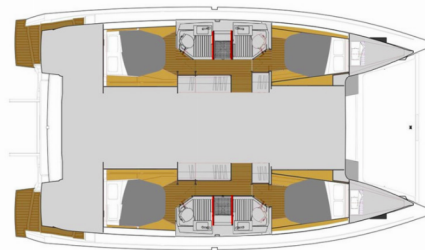

FONTAINE PAJOT ASTREA 42

Ocean Runner

El Catamarán Fontaine Pajot Astrea 42 „Ocean Runner“, construido en el año 2019, está amarrado en ACI Marina Pomer, Pomer - Croacia. El yate tiene 4 + 2 cabinas, puede alojar a 8 + 2 + 2 personas y tiene 4 baños/duchas.