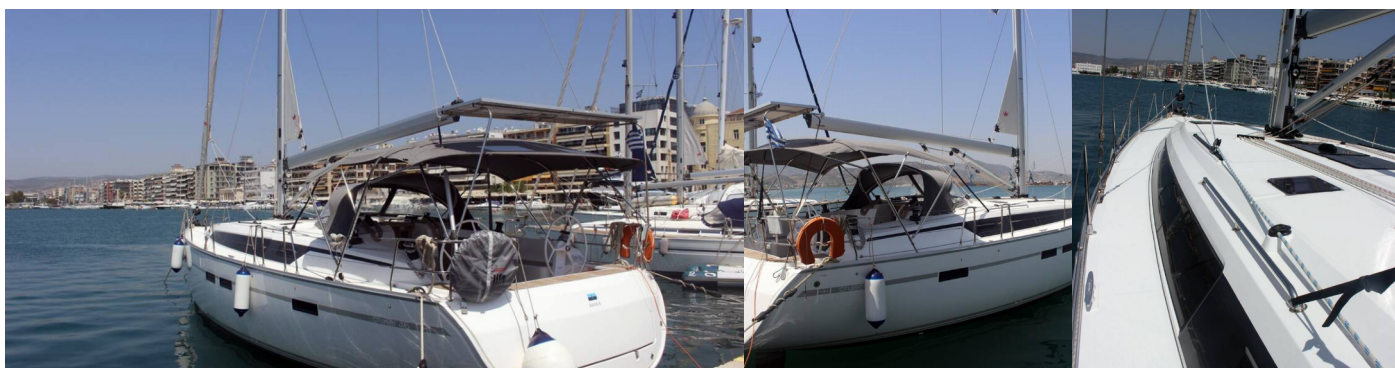

PRICE / WEEKS

13.06. - 27.06.2026 Reservado	27.06. - 04.07.2026 4.548 € ~~5.350 €~~	04.07. - 11.07.2026 Reservado	11.07. - 18.07.2026 Reservado
18.07. - 25.07.2026 Reservado	25.07. - 01.08.2026 Reservado	01.08. - 08.08.2026 Reservado	08.08. - 15.08.2026 Reservado
15.08. - 22.08.2026 Reservado	22.08. - 29.08.2026 Reservado	29.08. - 12.09.2026 Reservado	12.09. - 26.09.2026 Reservado
26.09. - 03.10.2026 Reservado	03.10. - 10.10.2026 Reservado	10.10. - 17.10.2026 Reservado	17.10. - 24.10.2026 2.933 € ~~3.450 €~~
24.10. - 31.10.2026 2.933 € ~~3.450 €~~	31.10. - 07.11.2026 2.831 € ~~3.330 €~~	07.11. - 14.11.2026 2.831 € ~~3.330 €~~	14.11. - 21.11.2026 2.831 € ~~3.330 €~~
22.11. - 31.12.2026 Reservado			

WEB

najachty.pl

TELÉFONO

+48 882 071 532

CORREO ELECTRÓNICO

biuro@najachty.pl

NAJACHTY

ul. Pi. Świętej Małgorzaty 1-2/42B, 58-100, Świdnica, Polonia