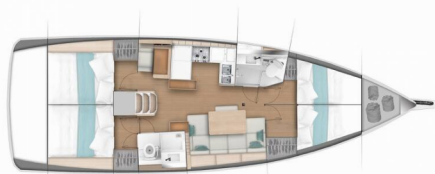

SUN ODYSSEY 440

Signum Alfa

El Velero Sun Odyssey 440 „Signum Alfa”, construido en el año 2019, está amarrado en Komolac, ACI Marina Dubrovnik, - Croacia. El yate tiene 4 cabinas, puede alojar a 8 + 2 personas y tiene 2 baños/duchas.