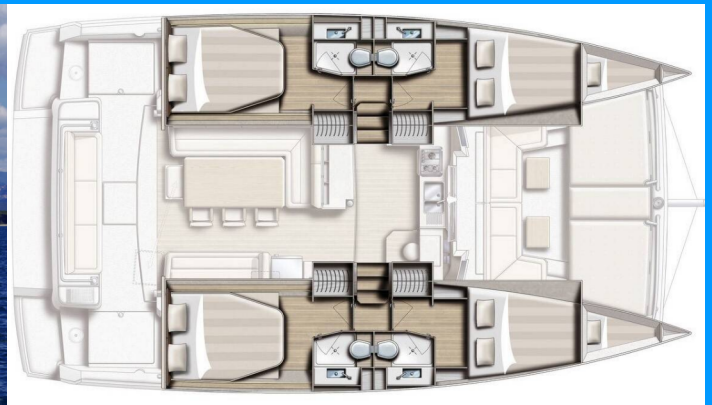

BALI 4.1

WEESail

El Catamarán Bali 4.1 „WEESail“, construido en el año 2019, está amarrado en Porto di Castellammare di Stabia, Castellammare di Stabia - Italia. El yate tiene 4 + 2 cabinas, puede alojar a 8 + 2 personas y tiene 4 baños/duchas.

WEESail

Año De Producción

2019

Longitud

12.35 m

Cabins

4 + 2

Camas

8 + 2

Baño/Ducha

4

EQUIPAMIENTO ESTÁNDAR DEL YATE

Cocina	Agua caliente, Congelador, Refrigerador (with freezer - 272 L)
Comodidad	Cojines de bañera, Cojines exteriores
Cubierta	Área de salón delantera, Bañera / popa, ducha exterior, Bote (VTR bottom), Hard Top Bimini, Mesa de la bañera, Pulpit asiento (Polywood)
Electricidad del yate	Inversor, Paneles solares, Potabilizadora - desalinizadora (200 L/h)
Entretenimiento	Radio reproductor de mp3
Interior	WC electrico
Navegación	Instrumento de viento / anemómetro, Piloto automático, Plotter GPS, Registro, velocidad, profundidad, ecosonda
Seguridad	Equipo de seguridad, Radio VHF
Velas	Torno eléctrico de vela principal (Halyard)