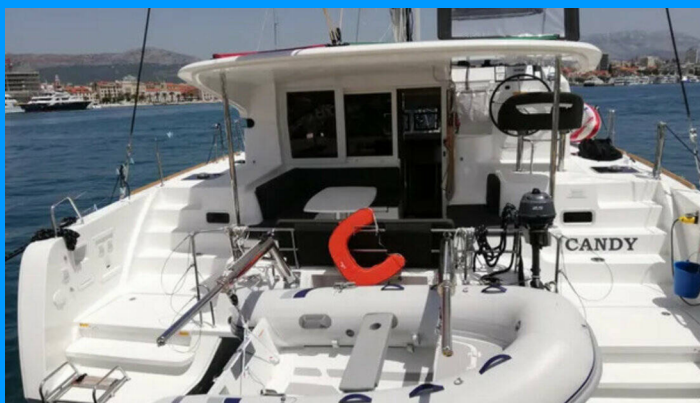

LAGOON 40

Candy

El Catamarán Lagoon 40 „Candy“, construido en el año 2019, está amarrado en ACI Marina Split, Split - Croacia. El yate tiene 4 + 2 cabinas, puede alojar a 8 + 2 + 2 personas y tiene 4 baños/duchas.

ESPECIFICACIONES DEL YATE

Base De Chárter

ACI Marina Split, Croacia

Yacht ID

1728

Marca

Lagoon-Bénéteau

Nombre

Candy

Año De Producción

2019

Longitud

11.74 m

Cabins

4 + 2

Camas