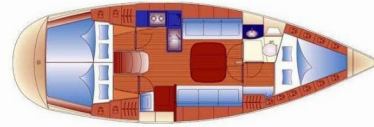

BAVARIA 36

Magic Mouse

El Velero Bavaria 36 „Magic Mouse“, construido en el año 2004 , está amarrado en IJsselmeer / Lelystad Haven, - Países Bajos.

El yate tiene 3 cabinas, puede alojar a 6 personas y tiene 1 baños/duchas.

ESPECIFICACIONES DEL YATE

Base De Chárter

IJsselmeer / Lelystad Haven, Países Bajos

Yacht ID

170

Marca

Bavaria Yachtbau

Nombre

Magic Mouse

Año De Producción

2004

Longitud

11.40 m

Cabins

3

Camas