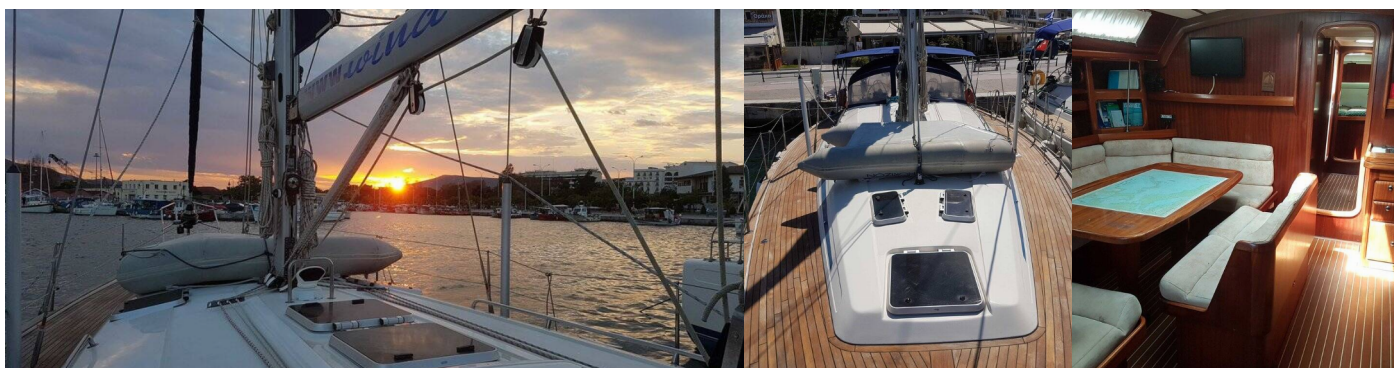

PRICE / WEEKS

25.04. - 02.05.2026 2.400 €	02.05. - 09.05.2026 2.400 €	09.05. - 16.05.2026 2.400 €	16.05. - 23.05.2026 2.550 €
23.05. - 30.05.2026 Reservado	30.05. - 06.06.2026 2.550 €	06.06. - 13.06.2026 2.550 €	13.06. - 20.06.2026 2.750 €
20.06. - 27.06.2026 2.750 €	27.06. - 04.07.2026 2.750 €	04.07. - 11.07.2026 2.750 €	11.07. - 18.07.2026 2.750 €
18.07. - 08.08.2026 Reservado	08.08. - 15.08.2026 Reservado	15.08. - 22.08.2026 Reservado	22.08. - 29.08.2026 Reservado
29.08. - 05.09.2026 2.750 €	05.09. - 12.09.2026 Reservado	12.09. - 19.09.2026 Reservado	19.09. - 26.09.2026 Reservado
26.09. - 03.10.2026 2.400 €	03.10. - 10.10.2026 2.400 €	10.10. - 17.10.2026 2.400 €	17.10. - 24.10.2026 2.400 €
24.10. - 31.10.2026 2.400 €	31.10. - 07.11.2026 2.400 €		

WEB

najachty.pl

TELÉFONO

+48 882 071 532

CORREO ELECTRÓNICO

biuro@najachty.pl

NAJACHTY

ul. Pi. Świętej Małgorzaty 1-2/42B, 58-100, Świdnica, Polonia