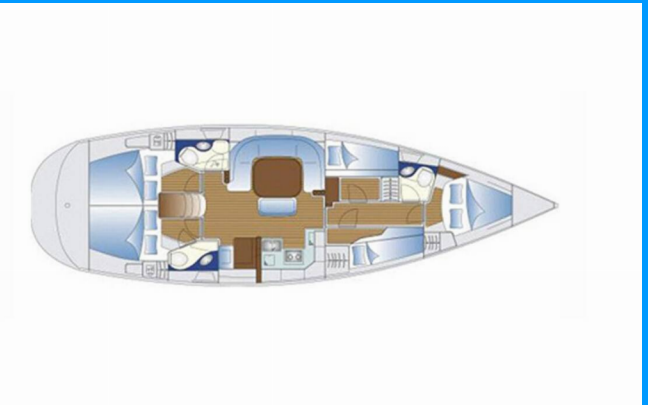

BAVARIA 50

Kyknos

El Velero Bavaria 50 „Kyknos“, construido en el año 2000, está amarrado en Volos, Volos - Grecia. El yate tiene 5 cabinas, puede alojar a 10 + 2 personas y tiene 3 baños/duchas.

ESPECIFICACIONES DEL YATE

Base De Chárter

Volos, Grecia

Yacht ID

1685

Marca

Bavaria Yachtbau

Nombre

Kyknos

Año De Producción

2000

Longitud

15.43 m

Cabins

5

Camas

10 + 2

Máx. Pasajeros

12

Baño/Ducha

3

EQUIPAMIENTO ESTÁNDAR DEL YATE

Cubierta

Bimini top, Cubierta de teca, Cuerdas de amarre, Escalera de baño, Sprayhood (2014)

Electricidad del yate