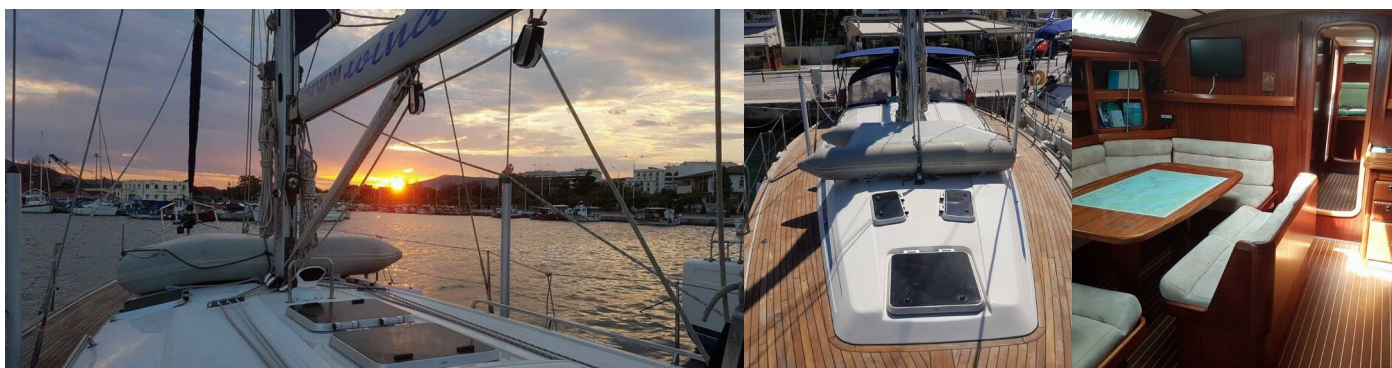

PRICE / WEEKS

07.11. - 14.11.2026

2.400 €

14.11. - 21.11.2026

2.400 €

21.11. - 28.11.2026

2.400 €

28.11. - 05.12.2026

2.400 €

05.12. - 12.12.2026

2.400 €

12.12. - 19.12.2026

2.400 €

19.12. - 26.12.2026

2.400 €

WEB

najachty.pl

TELÉFONO

+48 882 071 532

CORREO ELECTRÓNICO

biuro@najachty.pl

NAJACHTY

ul. Pi. Świętej Małgorzaty 1-2/42B, 58-100, Świdnica, Polonia