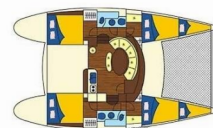

LAGOON 380

Maestro

El Catamarán Lagoon 380 „Maestro“, construido en el año 2018, está amarrado en Lefkas, D-Marin, Lefkas - Grecia. El yate tiene 4 + 2 cabinas, puede alojar a 8 + 2 personas y tiene 2 baños/duchas.

ESPECIFICACIONES DEL YATE

Base De Chárter

Lefkas, D-Marin, Grecia

Yacht ID

1679

Marca

Lagoon-Bénéteau

Nombre

Maestro

Año De Producción

2018

Longitud

11.55 m

Cabins

4 + 2

Camas

8 + 2

Baño/Ducha

2

EQUIPAMIENTO ESTÁNDAR DEL YATE

Cubierta

Bimini top

Entretenimiento

Altavoces externos, Reproductor de CD y radio

Navegación

GPS, Piloto automático