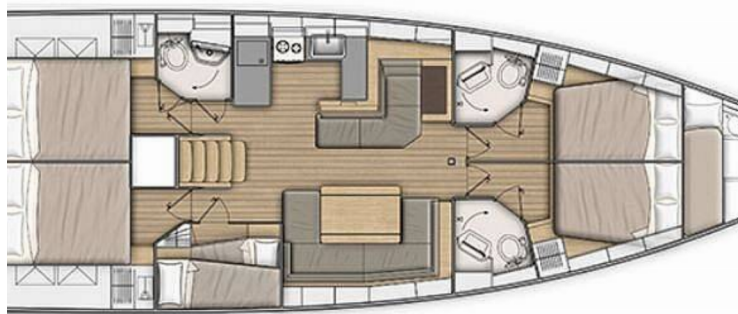

PRICE / WEEKS

09.05. - 16.05.2026

Reservado

06.06. - 13.06.2026

Reservado

20.06. - 27.06.2026

Reservado

27.06. - 04.07.2026

Reservado

29.08. - 05.09.2026

Reservado

05.09. - 19.09.2026

Reservado

19.09. - 26.09.2026

Reservado

26.09. - 03.10.2026

Reservado

10.10. - 17.10.2026

Reservado

WEB

najachty.pl

TELÉFONO

+48 882 071 532

CORREO ELECTRÓNICO

biuro@najachty.pl

NAJACHTY

ul. Pi. Świętej Małgorzaty 1-2/42B, 58-100, Świdnica, Polonia