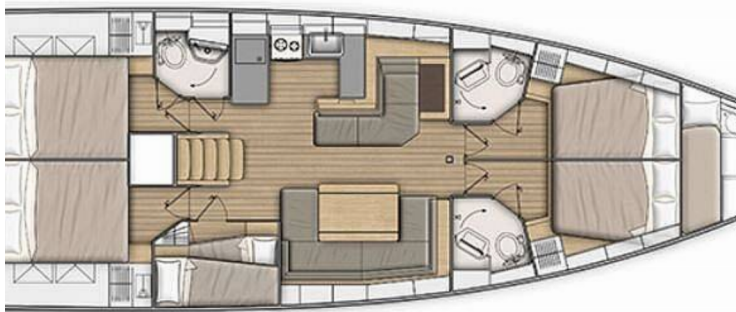

PRICE / WEEKS

06.06. - 13.06.2026

Reservado

20.06. - 27.06.2026

Reservado

27.06. - 04.07.2026

Reservado

25.07. - 01.08.2026

Reservado

01.08. - 08.08.2026

Reservado

15.08. - 22.08.2026

Reservado

29.08. - 05.09.2026

Reservado

05.09. - 19.09.2026

Reservado

19.09. - 26.09.2026

Reservado

26.09. - 03.10.2026

Reservado

10.10. - 17.10.2026

Reservado

WEB

najachty.pl

TELÉFONO

+48 882 071 532

CORREO ELECTRÓNICO

biuro@najachty.pl

NAJACHTY

ul. Pi. Świętej Małgorzaty 1-2/42B, 58-100, Świdnica, Polonia