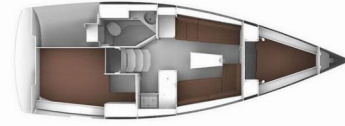

BAVARIA CRUISER 33

Bella

El Velero Bavaria Cruiser 33 „Bella“, construido en el año 2014, está amarrado en IJsselmeer / Lelystad Haven, - Países Bajos.

El yate tiene 2 cabinas, puede alojar a 4 personas y tiene 1 baños/duchas.

Nombre

Bella

Año De Producción

2014

Longitud

9.99 m

Cabins

2