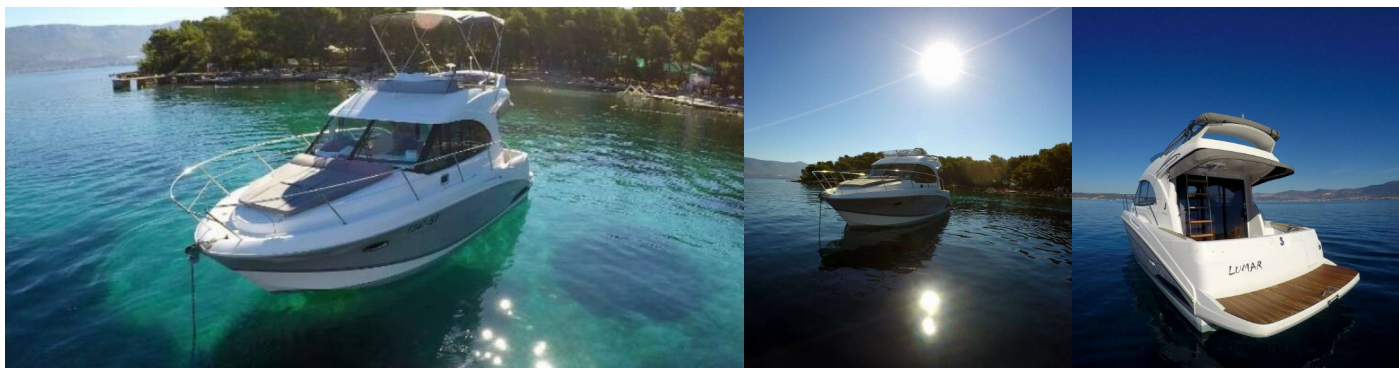

PRICE / WEEKS

05.12. - 12.12.2026

2.300 €

12.12. - 19.12.2026

2.300 €

19.12. - 26.12.2026

2.300 €

WEB

najachty.pl

TELÉFONO

+48 882 071 532

CORREO ELECTRÓNICO

biuro@najachty.pl

NAJACHTY

ul. Pi. Świętej Małgorzaty 1-2/42B, 58-100, Świdnica, Polonia