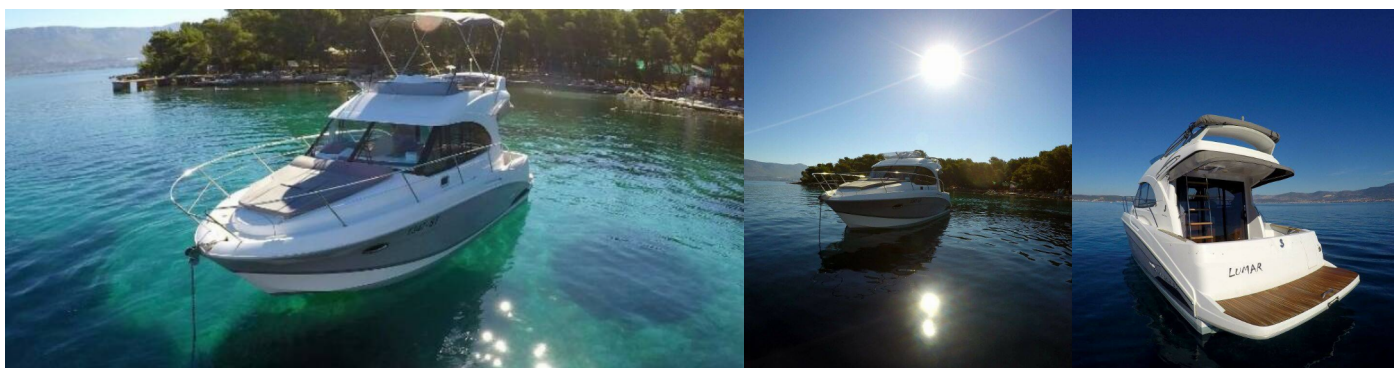

PRICE / WEEKS

07.11. - 14.11.2026

2.300 €

14.11. - 21.11.2026

2.300 €

21.11. - 28.11.2026

2.300 €

28.11. - 05.12.2026

2.300 €

05.12. - 12.12.2026

2.300 €

12.12. - 19.12.2026

2.300 €

19.12. - 26.12.2026

2.300 €

WEB

najachty.pl

TELÉFONO

+48 882 071 532

CORREO ELECTRÓNICO

biuro@najachty.pl

NAJACHTY

ul. Pi. Świętej Małgorzaty 1-2/42B, 58-100, Świdnica, Polonia