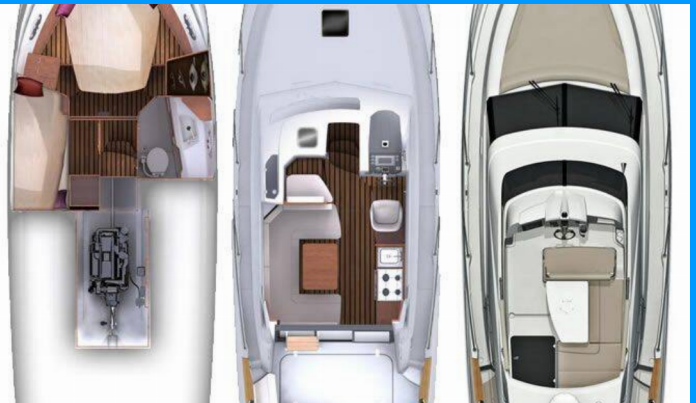

ANTARES 30

Lumar

El Barco a motor Antares 30 „Lumar“, construido en el año 2014, está amarrado en Marina Zenta, Split, - Croacia. El yate tiene 2 cabinas, puede alojar a 4 + 2 personas y tiene 1 baños/duchas.

ESPECIFICACIONES DEL YATE

Base De Chárter

Marina Zenta, Split, Croacia

Yacht ID

1631

Marca

Bénéteau

Nombre

Lumar

Año De Producción

2014

Longitud

10.22 m

Cabinas

2

Camas