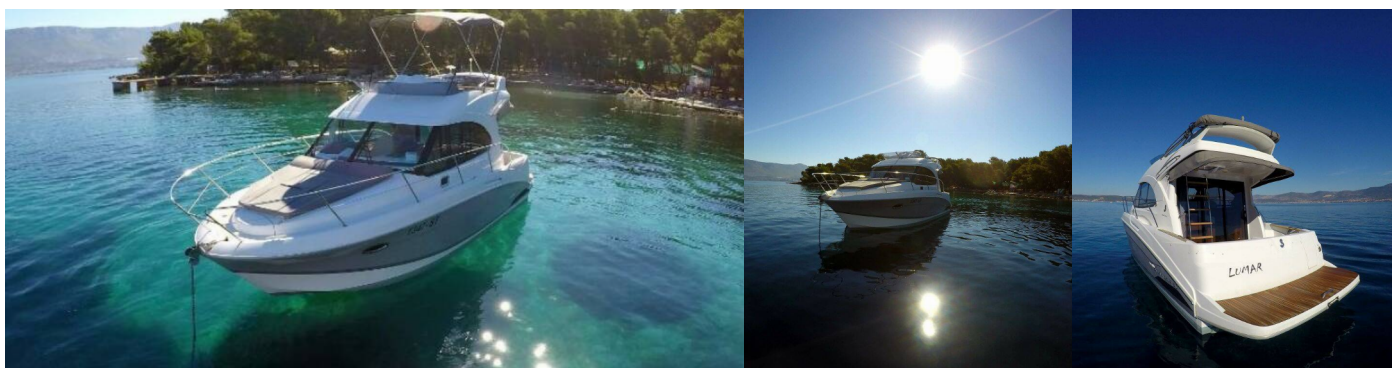

PRICE / WEEKS

25.04. - 02.05.2026 2.900 €	02.05. - 09.05.2026 2.900 €	09.05. - 16.05.2026 2.900 €	16.05. - 23.05.2026 2.900 €
23.05. - 30.05.2026 3.690 €	30.05. - 06.06.2026 3.690 €	06.06. - 13.06.2026 3.690 €	13.06. - 20.06.2026 Reservado
20.06. - 27.06.2026 3.950 €	27.06. - 04.07.2026 Reservado	04.07. - 11.07.2026 3.950 €	11.07. - 18.07.2026 4.350 €
18.07. - 25.07.2026 4.350 €	25.07. - 01.08.2026 4.350 €	01.08. - 08.08.2026 4.350 €	08.08. - 15.08.2026 3.950 €
15.08. - 22.08.2026 3.950 €	22.08. - 29.08.2026 3.690 €	29.08. - 05.09.2026 3.690 €	05.09. - 12.09.2026 2.900 €
12.09. - 19.09.2026 2.900 €	19.09. - 26.09.2026 2.300 €	26.09. - 03.10.2026 2.300 €	03.10. - 10.10.2026 2.300 €
10.10. - 17.10.2026 2.300 €	17.10. - 24.10.2026 2.300 €	24.10. - 31.10.2026 2.300 €	31.10. - 07.11.2026 2.300 €

WEB

najachty.pl

TELÉFONO

+48 882 071 532

CORREO ELECTRÓNICO

biuro@najachty.pl

NAJACHTY

ul. Pi. Świętej Małgorzaty 1-2/42B, 58-100, Świdnica, Polonia