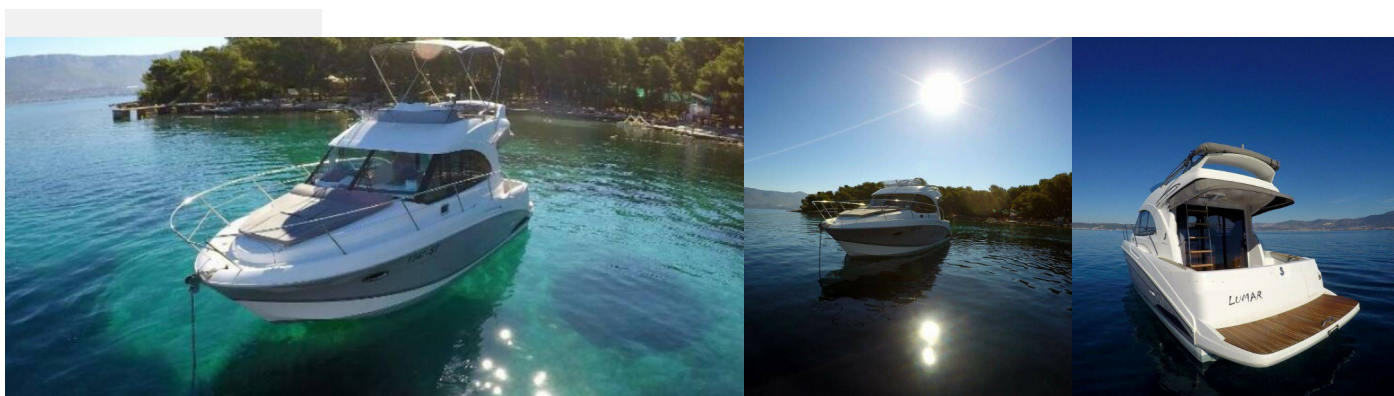

PRICE / WEEKS

16.05. - 23.05.2026 2.900 €	23.05. - 30.05.2026 3.690 €	30.05. - 06.06.2026 3.690 €	06.06. - 13.06.2026 3.690 €
13.06. - 20.06.2026 Reservado	20.06. - 27.06.2026 3.950 €	27.06. - 04.07.2026 Reservado	04.07. - 11.07.2026 3.950 €
11.07. - 18.07.2026 4.350 €	18.07. - 25.07.2026 4.350 €	25.07. - 01.08.2026 4.350 €	01.08. - 08.08.2026 4.350 €
08.08. - 15.08.2026 3.950 €	15.08. - 22.08.2026 3.950 €	22.08. - 29.08.2026 3.690 €	29.08. - 05.09.2026 3.690 €
05.09. - 12.09.2026 2.900 €	12.09. - 19.09.2026 2.900 €	19.09. - 26.09.2026 2.300 €	26.09. - 03.10.2026 2.300 €
03.10. - 10.10.2026 2.300 €	10.10. - 17.10.2026 2.300 €	17.10. - 24.10.2026 2.300 €	24.10. - 31.10.2026 2.300 €
31.10. - 07.11.2026 2.300 €	07.11. - 14.11.2026 2.300 €	14.11. - 21.11.2026 2.300 €	21.11. - 28.11.2026 2.300 €

WEB

najachty.pl

TELÉFONO

+48 882 071 532

CORREO ELECTRÓNICO

biuro@najachty.pl

NAJACHTY

ul. Pi. Świętej Małgorzaty 1-2/42B, 58-100, Świdnica, Polonia