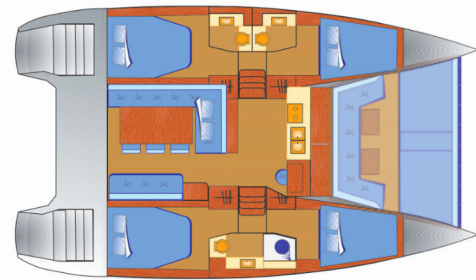

BALI 4.0

Escape

El Catamarán Bali 4.0 „Escape“, construido en el año 2018, está amarrado en Mallorca, Can Pastilla, - España. El yate tiene 4 cabinas, puede alojar a 8 + 2 personas y tiene 3 baños/duchas.

8 + 2

Máx. Pasajeros

10

Baño/Ducha

3

EQUIPAMIENTO ESTÁNDAR DEL YATE

Cocina	Agua caliente, Máquina de hielo, Refrigerador (272L with own inverter), Utensilios de cocina (equipo de galera, cubiertos)
Comodidad	Cojines de bañera, Cojines de solárium
Cubierta	Bañera / popa, ducha exterior, Bimini top, Cabina de teca, Escalera de baño, Mando a distancia para cabrestante de ancla con contador de cadena al timón, Mesa de la bañera, Molinete de ancla eléctrico, Pasarela, Pescante, Plataforma de baño, Sprayhood
Electricidad del yate	Cargador de batería, Conexión a tierra 220 V, Convertidor 230V/12V, Enchufes 12V, Estación DSC, Inversor (12/220V/1600VA), Las pilas (110A), Paneles solares
Entretenimiento	Altavoces externos, Internet wifi, Radio CD reproductor de mp3, Radio fusión
Interior	Iluminación ambiental, La caja fuerte, Mesa de salón abatible, WC eléctrico
Navegación	AIS, GPS plotter plotter - cabina, Instrumento de viento / anemómetro, Piloto automático, Radar, Sonda de profundidad, Velocímetro (registro de velocidad)
Seguridad	Balizas de radio EPIRB-Distress, Balsa salvavidas, Boya salvavidas + luz intermitente, Chaleco salvavidas inflable automático, Extintor de incendios, Kit de primeros auxilios, Líneas de vida, Radio VHF
Velas	Cabrestante eléctrico, Chigre eléctrico de driza, Lazy jacks