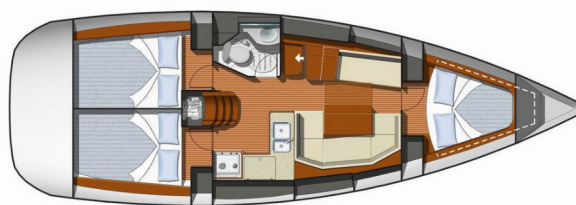

SUN ODYSSEY 36I

Izella

El Velero Sun Odyssey 36i „Izella“, construido en el año 2011, está amarrado en Volos, Volos - Grecia. El yate tiene 3 cabinas, puede alojar a 6 + 1 personas y tiene 1 baños/duchas.

Izella

Año De Producción

2011

Longitud

10.94 m

Cabins

3

Camas