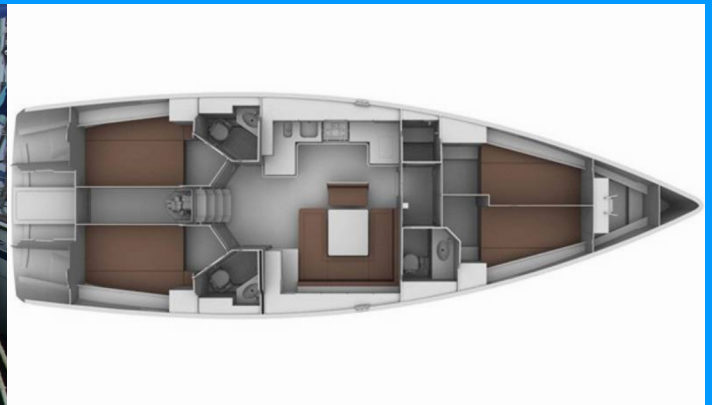

BAVARIA CRUISER 45

Patroklos

El Velero Bavaria Cruiser 45 „Patroklos“, construido en el año 2013, está amarrado en Puerto principal de Lefkas, Lefkas - Grecia. El yate tiene 4 cabinas, puede alojar a 8 + 1 personas y tiene 3 baños/duchas.