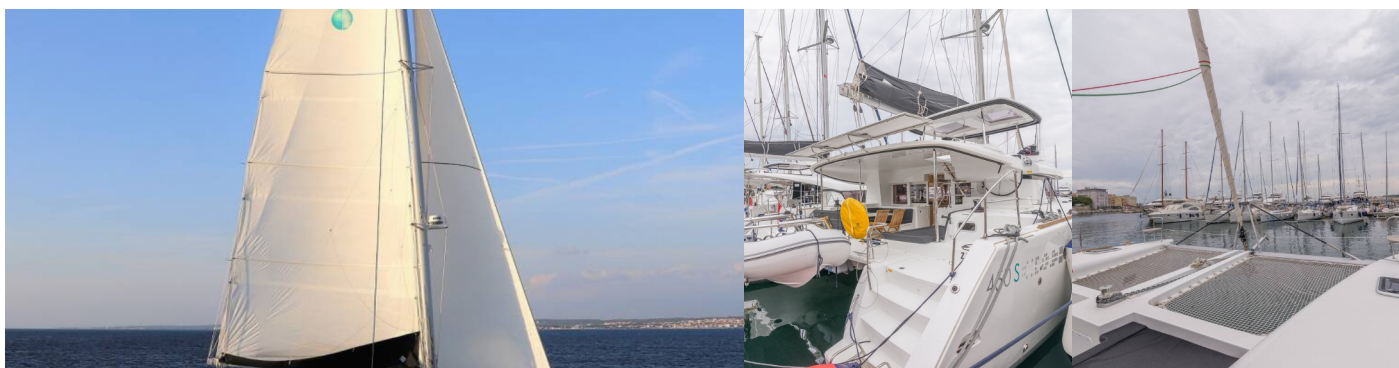

PRICE / WEEKS

05.12. - 12.12.2026

2.850 € ~~3.800 €~~

12.12. - 19.12.2026

2.850 € ~~3.800 €~~

19.12. - 26.12.2026

2.850 € ~~3.800 €~~

WEB

najachty.pl

TELÉFONO

+48 882 071 532

CORREO ELECTRÓNICO

biuro@najachty.pl

NAJACHTY

ul. Pi. Świętej Małgorzaty 1-2/42B, 58-100, Świdnica, Polonia