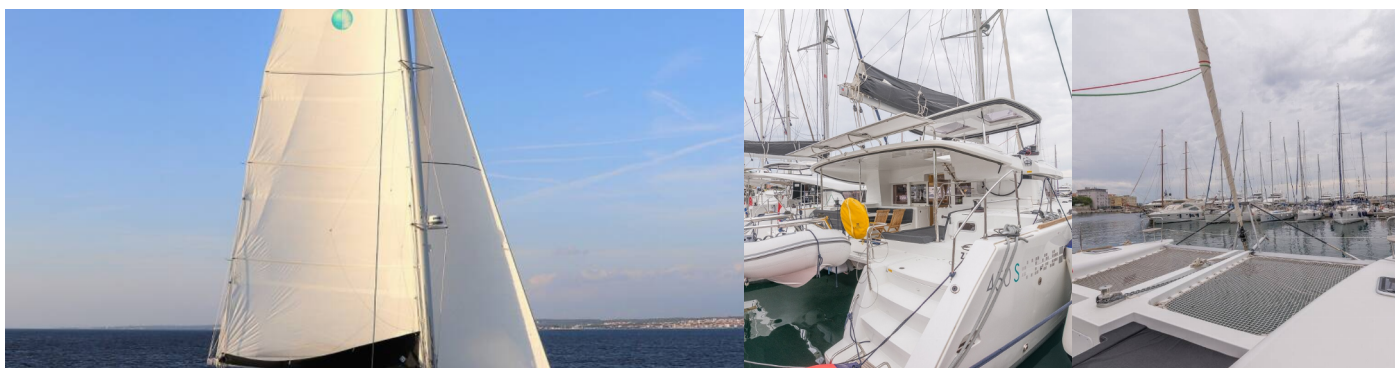

PRICE / WEEKS

16.05. - 23.05.2026 3.111 € ~~6.100 €~~	23.05. - 30.05.2026 Reservado	30.05. - 06.06.2026 Reservado	06.06. - 13.06.2026 6.675 € ~~8.900 €~~
13.06. - 20.06.2026 6.675 € ~~8.900 €~~	20.06. - 27.06.2026 Reservado	27.06. - 04.07.2026 6.975 € ~~9.300 €~~	04.07. - 11.07.2026 Reservado
11.07. - 25.07.2026 Reservado	25.07. - 01.08.2026 7.313 € ~~9.750 €~~	01.08. - 08.08.2026 7.313 € ~~9.750 €~~	08.08. - 15.08.2026 Reservado
15.08. - 22.08.2026 6.975 € ~~9.300 €~~	22.08. - 29.08.2026 6.675 € ~~8.900 €~~	29.08. - 05.09.2026 Reservado	05.09. - 12.09.2026 Reservado
12.09. - 19.09.2026 Reservado	19.09. - 26.09.2026 4.200 € ~~5.600 €~~	26.09. - 03.10.2026 2.850 € ~~3.800 €~~	03.10. - 10.10.2026 2.850 € ~~3.800 €~~
10.10. - 17.10.2026 2.850 € ~~3.800 €~~	17.10. - 24.10.2026 2.850 € ~~3.800 €~~	24.10. - 31.10.2026 2.850 € ~~3.800 €~~	31.10. - 07.11.2026 2.850 € ~~3.800 €~~
07.11. - 14.11.2026 2.850 € ~~3.800 €~~	14.11. - 21.11.2026 2.850 € ~~3.800 €~~	21.11. - 28.11.2026 2.850 € ~~3.800 €~~	28.11. - 05.12.2026 2.850 € ~~3.800 €~~

WEB

najachty.pl

TELÉFONO

+48 882 071 532

CORREO ELECTRÓNICO

biuro@najachty.pl

NAJACHTY

ul. Pi. Świętej Małgorzaty 1-2/42B, 58-100, Świdnica, Polonia