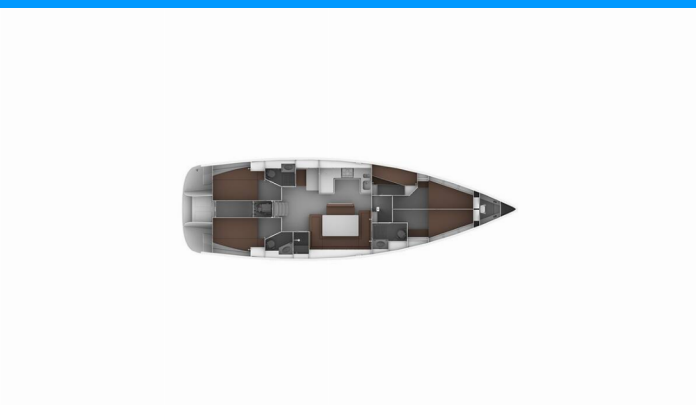

BAVARIA CRUISER 50

Leonis

El Velero Bavaria Cruiser 50 „Leonis“, construido en el año 2011, está amarrado en Arenal / Playa de Palma, - España. El yate tiene 5 cabinas, puede alojar a 10 + 2 personas y tiene 3 baños/duchas.

ESPECIFICACIONES DEL YATE

Base De Chárter

Arenal / Playa de Palma, España

Yacht ID

1483

Marca

Bavaria Yachtbau

Nombre

Leonis

Año De Producción

2011

Longitud

15.57 m

Cabins

5

Camas