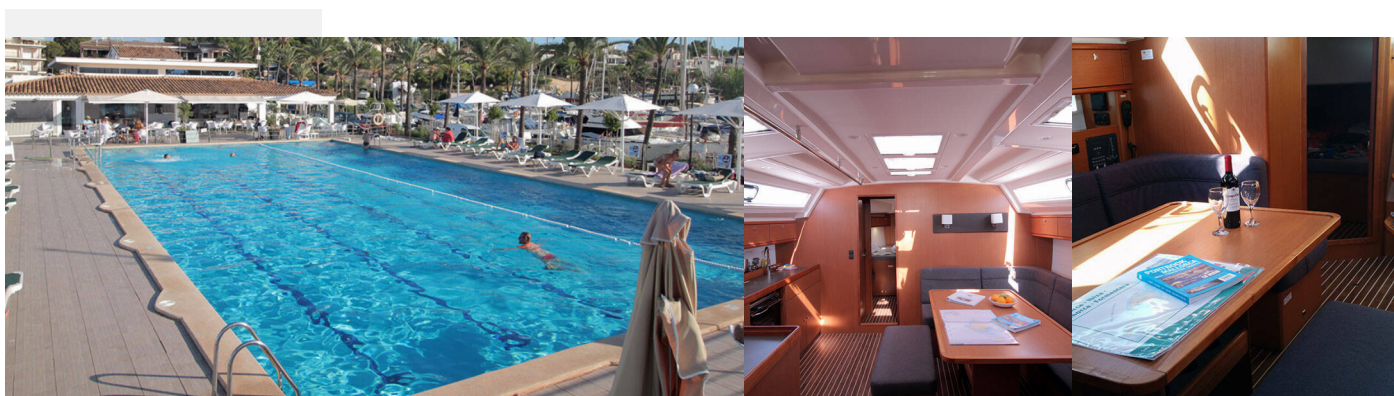

PRICE / WEEKS

16.05. - 23.05.2026 3.202 €	23.05. - 30.05.2026 3.308 €	30.05. - 06.06.2026 Reservado	06.06. - 13.06.2026 4.266 €
13.06. - 20.06.2026 4.395 €	20.06. - 27.06.2026 4.526 €	27.06. - 04.07.2026 4.571 €	04.07. - 11.07.2026 Reservado
11.07. - 18.07.2026 4.663 €	18.07. - 25.07.2026 4.710 €	25.07. - 01.08.2026 4.757 €	01.08. - 08.08.2026 5.483 €
08.08. - 15.08.2026 En opción	15.08. - 22.08.2026 En opción	22.08. - 29.08.2026 4.809 €	29.08. - 05.09.2026 4.668 €
05.09. - 12.09.2026 4.533 €	12.09. - 19.09.2026 Reservado	19.09. - 26.09.2026 4.255 €	26.09. - 03.10.2026 Reservado
03.10. - 10.10.2026 3.528 €	10.10. - 17.10.2026 3.359 €	17.10. - 24.10.2026 3.200 €	24.10. - 31.10.2026 2.589 €
31.10. - 07.11.2026 2.589 €	07.11. - 14.11.2026 2.589 €	14.11. - 21.11.2026 2.589 €	21.11. - 28.11.2026 2.589 €

WEB

najachty.pl

TELÉFONO

+48 882 071 532

CORREO ELECTRÓNICO

biuro@najachty.pl

NAJACHTY

ul. Pi. Świętej Małgorzaty 1-2/42B, 58-100, Świdnica, Polonia