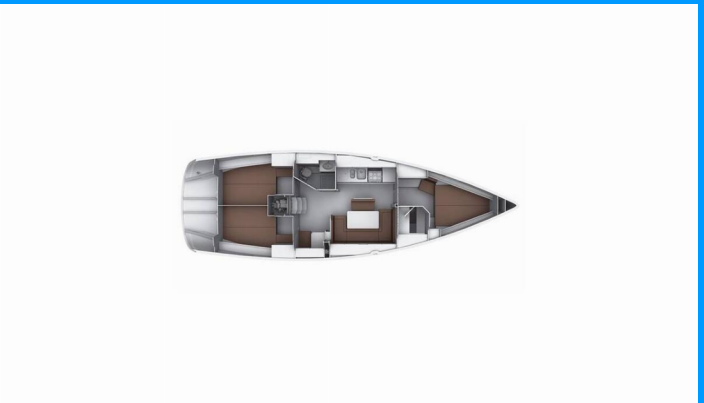

BAVARIA CRUISER 40

Tesoro

El Velero Bavaria Cruiser 40 „Tesoro”, construido en el año 2013, está amarrado en Arenal / Playa de Palma, - España. El yate tiene 3 cabinas, puede alojar a 6 personas y tiene 2 baños/duchas.

Tesoro

Año De Producción

2013

Longitud

12.35 m

Cabinas

3

Camas