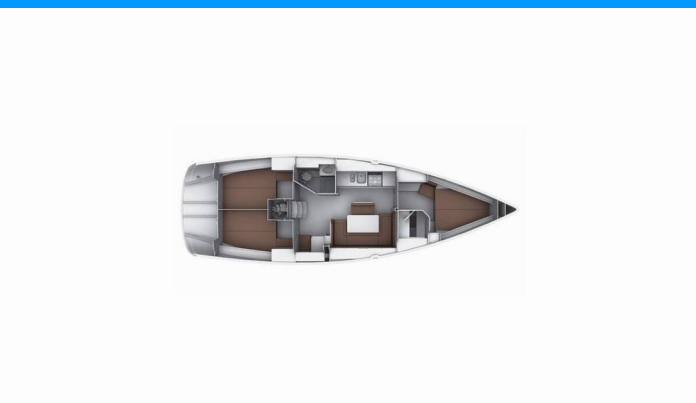

BAVARIA CRUISER 40

Tesoro

El Velero Bavaria Cruiser 40 „Tesoro”, construido en el año 2013, está amarrado en Arenal / Playa de Palma, - España. El yate tiene 3 cabinas, puede alojar a 6 personas y tiene 2 baños/duchas.

ESPECIFICACIONES DEL YATE

Base De Chárter

Arenal / Playa de Palma, España

Yacht ID

1479

Marca

Bavaria Yachtbau

Nombre

Tesoro

Año De Producción

2013

Longitud

12.35 m

Cabins

3

Camas