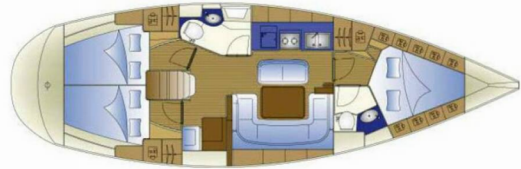

BAVARIA CRUISER 40

Klelia

El Velero Bavaria Cruiser 40 „Klelia“, construido en el año 2012, está amarrado en Atenas, Marina Alimos (Kalamaki), - Grecia.

El yate tiene 3 cabinas, puede alojar a 6 + 1 personas y tiene 2 baños/duchas.

Nombre

Klelia

Año De Producción

2012

Longitud

12.35 m

Cabins

3

Camas

6 + 1

Máx. Pasajeros

8

Baño/Ducha

2

EQUIPAMIENTO ESTÁNDAR DEL YATE

Cubierta	Aceite de motor de reserva, Bimini top, Caja de reparacion para bote, Cuerdas de amarre (10m, 20m, 50m), Molinete de ancla electrico, Pasarela (Inox), Plataforma de natación hidráulica, Sprayhood
Electricidad del yate	Arranque de la batería, Baterías de servicio, Inversor, Paneles solares (2018)
Entretenimiento	Radio CD reproductor de mp3
Interior	Ventiladores electricos en cabañas, WC electrico
Navegación	Ecosonda / Sonda de profundidad, GPS plotter plotter - cabina, Hélice de proa, Instrumento de viento / anemómetro, Piloto automático, Velocímetro (registro de velocidad)
Seguridad	Juego de reparación (for sails), Radio VHF